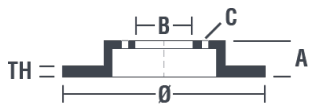

## Tekniska data för bromsskivan

<b>Axel</b> Fram	<b>Diameter</b> 276 mm
<b>Total höjd</b> (A) 49,2 mm	<b>Centreringsdiameter</b> (B) 55 mm
<b>Antal hål</b> (C) 4	<b>Tjocklek</b> (TH) 25 mm
<b>Min. tjocklek</b> 23 mm	<b>Åtdragningsmoment</b>  103 Nm
<b>Enhet per låda</b> 2	<b>EAN-kod</b> 8020584979020