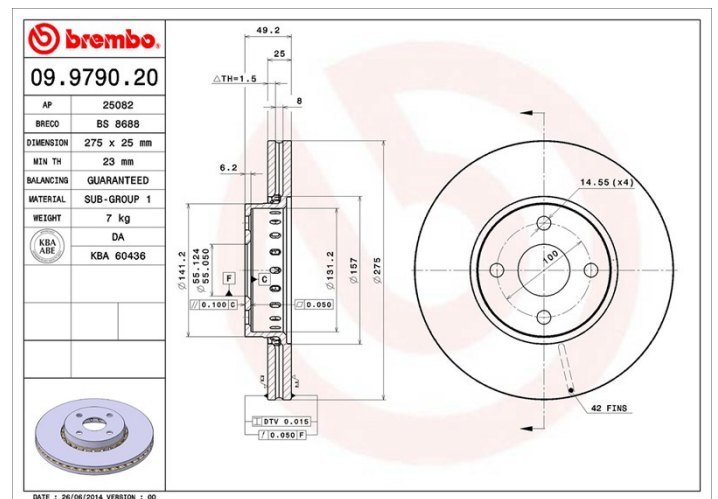

## Tekniska data för bromsskivan

<b>Axel</b> Fram	<b>Diameter</b> 276 mm
<b>Total höjd</b> (A) 49,2 mm	<b>Centreringsdiameter</b> (B) 55 mm
<b>Antal hål</b> (C) 4	<b>Tjocklek</b> (TH) 25 mm
<b>Min. tjocklek</b> 23 mm	<b>Åtdragningsmoment</b>  103 Nm
<b>Enhet per låda</b> 2	<b>EAN-kod</b> 8020584979020

## Tekniska specifikationer