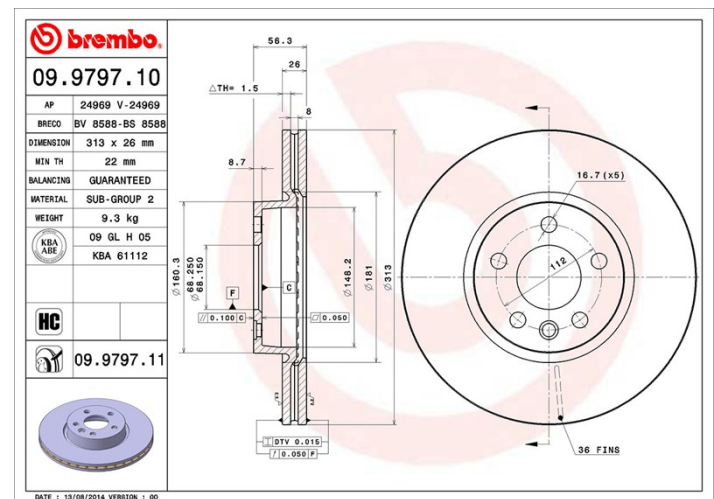

Tekniska data för bromsskivan

Axel Fram	Diameter 313 mm
Total höjd (A) 56,3 mm	Centreringsdiameter (B) 68,2 mm
Antal hål (C) 5	Tjocklek (TH) 26 mm
Min. tjocklek 22 mm	Åtdragningsmoment  170 Nm
Enhet per låda 2	EAN-kod 8020584979716

Enhet per låda
2

Märkeskoder

Brembo
09.9797.10

AP
24969

Breco
BS 8588

Tekniska specifikationer

Bromsskiva High Carbon (HC)

Tack vare den höga andelen kol i den kemiska sammansättningen av gjutjärnet, ger HC-skivan en större dämpningskoefficient, som kan reducera vibrationerna och missljud under körningen.