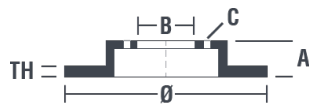

Tekniska data för bromsskivan

Axel Fram	Diameter 313 mm
Total höjd (A) 56,3 mm	Centreringsdiameter (B) 68,2 mm
Antal hål (C) 5	Tjocklek (TH) 26 mm
Min. tjocklek 22 mm	Åtdragningsmoment  170 Nm
Enhet per låda 2	EAN-kod 8020584979716

Enhet per låda
2

Märkeskoder

Brembo
09.9797.10

AP
24969

Breco
BS 8588

Tekniska specifikationer

Bromsskiva High Carbon (HC)

Tack vare den höga andelen kol i den kemiska sammansättningen av gjutjärnet, ger HC-skivan en större dämpningskoefficient, som kan reducera vibrationerna och missljud under körningen.