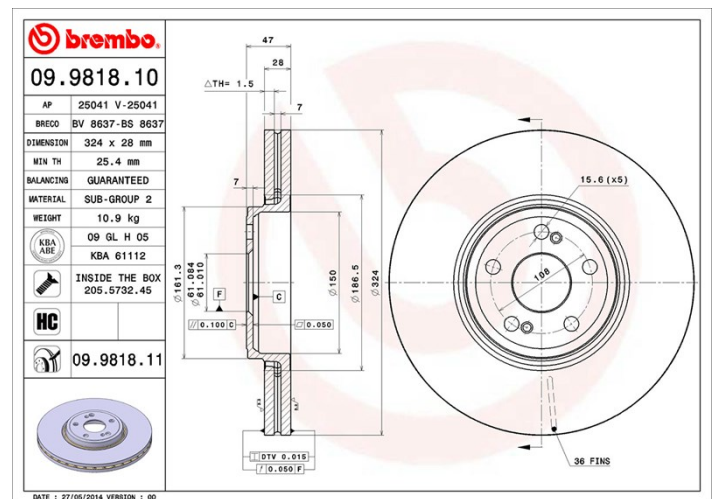

Tekniska data för bromsskivan

Axel Fram	Diameter 324 mm
Total höjd (A) 47 mm	Centreringsdiameter (B) 61 mm
Antal hål (C) 5	Tjocklek (TH) 28 mm
Min. tjocklek 25,4 mm	Åtdragningsmoment  130 Nm
Enhet per låda 1	EAN-kod 8020584024195

Märkeskoder

Brembo
09.9818.11

AP
25041 V

Breco
BV 8637

Tekniska specifikationer

Bromsskiva High Carbon (HC)

Tack vare den höga andelen kol i den kemiska sammansättningen av gjutjärnet, ger HC-skivan en större dämpningskoefficient, som kan reducera vibrationerna och missljud under körningen.