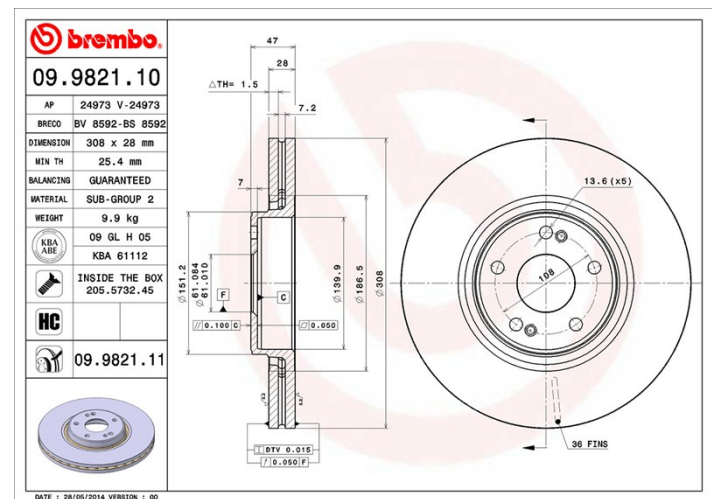

Märkeskoder

Brembo
09.9821.10

AP
24973

Breco
BS 8592

Tekniska specifikationer

Bromsskiva med fästskruvar

Genom att skicka med fästskruven i bromsskivans förpackning, ger Brembo en extra hjälp för mekanikern om originalsruven skulle vara rostig eller så sliten att dess återanvändning förhindras eller är svårartad.

Kompatibla fordon

RENAULT

Modell	Typ	kW	År
LAGUNA II (BG0/1_)	2.0 16V (BG03, BG0Z, BG0T, BG1Y)	125	01/05 09/07
LAGUNA II (BG0/1_)	2.0 16V (BG1Y)	150	01/05 09/07
LAGUNA II (BG0/1_)	2.0 16V Turbo (BG0S, BG1L, BG1M)	120	01/03 03/05
LAGUNA II (BG0/1_)	2.0 dCi (BG14, BG1S)	127	01/06 08/07
LAGUNA II (BG0/1_)	2.2 dCi (BG0F)	110	10/01 08/06
LAGUNA II (BG0/1_)	2.9 V6 24V	155	03/01 08/07