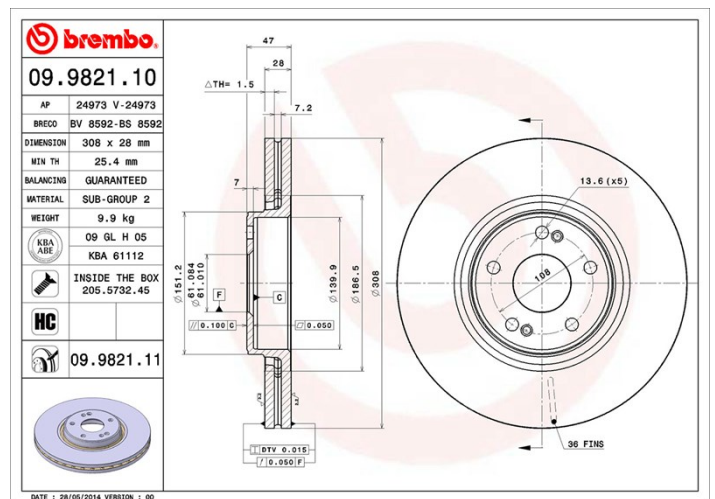

Tekniska data för bromsskivan

Axel Fram	Diameter 308 mm
Total höjd (A) 47 mm	Centreringsdiameter (B) 61 mm
Antal hål (C) 5	Tjocklek (TH) 28 mm
Min. tjocklek 25,4 mm	Åtdragningsmoment  110 Nm
Enhet per låda 1	EAN-kod 8020584035481

Märkeskoder

Brembo
09.9821.11

AP
24973 V

Breco
BV 8592

Tekniska specifikationer

Bromsskiva med fästskruvar

Genom att skicka med fästskruven i bromsskivans förpackning, ger Brembo en extra hjälp för mekanikern om originalskraven skulle vara rostiga eller så slitna att dess återanvändning förhindras eller är svårare.