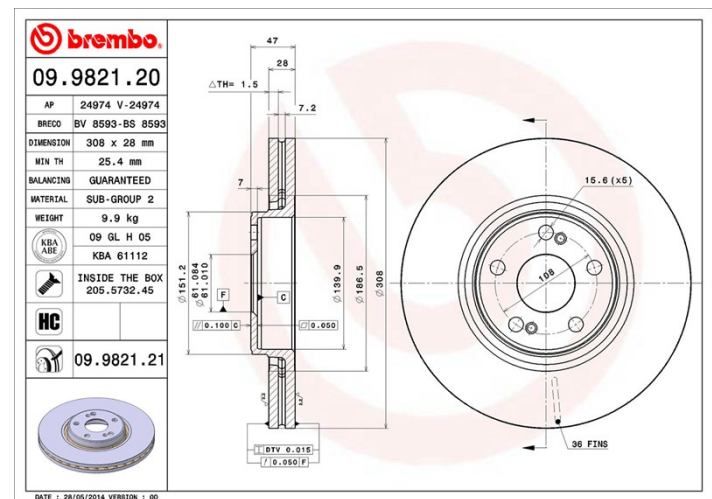

Märkeskoder

Brembo
09.9821.20

AP
24974

Breco
BS 8593

Tekniska specifikationer

Bromsskiva med fästskruvar

Genom att skicka med fästskruven i bromsskivans förpackning, ger Brembo en extra hjälp för mekanikern om originalskraven skulle vara rostiga eller så slitna att dess återanvändning förhindras eller är svårartad.

Kompatibla fordon

FENGXING

Modell	Typ	kW	År
CM7 / M7 MPV	2.0 T	140	08/14 -
CM7 / M7 MPV	2.4 T	121	08/14 12/15
FUTURE MPV	1.8	118	12/07 -
FUTURE MPV	1.8	103	12/07 12/13
FUTURE MPV	1.9 D	82	01/02 -
FUTURE MPV	2.0	82	07/04 -
FUTURE MPV	2.4	97	03/01 -