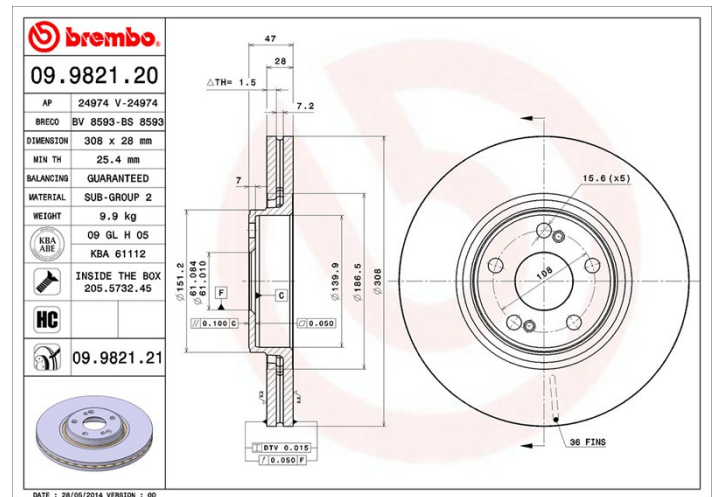

Märkeskoder

Brembo
09.9821.21

AP
24974 V

Breco
BV 8593

Tekniska specifikationer

Bromsskiva med fästskruvar

Genom att skicka med fästskruven i bromsskivans förpackning, ger Brembo en extra hjälp för mekanikern om originalsruven skulle vara rostig eller så sliten att dess återanvändning förhindras eller är svårartad.

UV-skiva

UV-beläggningstekniken som har utvecklats i samarbete med biltillverkare, garanterar en överlägsen beständighet mot korrosion och ett komplett skydd av bromsskivan.

Kompatibla fordon

FENGXING			
Modell	Typ	kW	År
CM7 / M7 MPV	2.0 T	140	08/14 -
CM7 / M7 MPV	2.4 T	121	08/14 12/15
FUTURE MPV	1.8	118	12/07 -
FUTURE MPV	1.8	103	12/07 12/13
FUTURE MPV	1.9 D	82	01/02 -