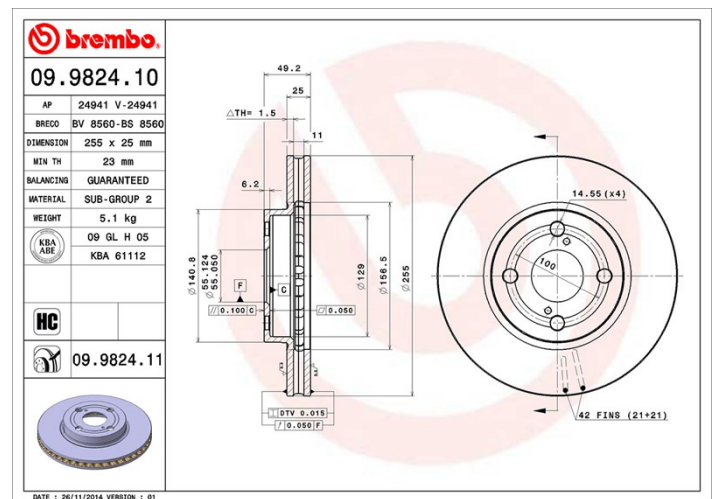

## Tekniska data för bromsskivan

<b>Axel</b> Fram	<b>Diameter</b> 255 mm
<b>Total höjd (A)</b> 49,2 mm	<b>Centreringsdiameter (B)</b> 55 mm
<b>Antal hål (C)</b> 4	<b>Tjocklek (TH)</b> 25 mm
<b>Min. tjocklek</b> 23 mm	<b>Åtdragningsmoment</b>  103 Nm
<b>Enhet per låda</b> 2	<b>EAN-kod</b> 8020584982419

## Tekniska specifikationer