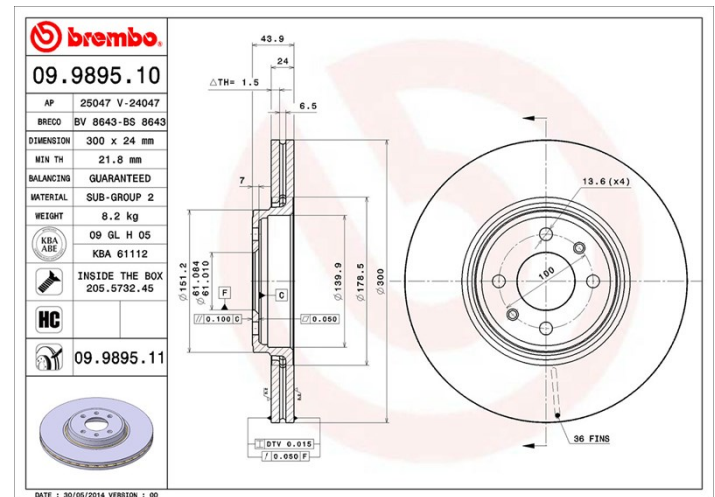

Tekniska data för bromsskivan

Axel Fram

Diameter
300 mm

Total höjd (A)
44 mm

Centreringsdiameter (B)
61 mm

Antal hål (C)
4

Tjocklek (TH)
24 mm

Min. tjocklek
21,8 mm

Åtdragningsmoment
110 Nm

Enhet per låda
2

EAN-kod
8020584989517

Märkeskoder

Brembo
09.9895.10

AP
25047

Breco
BS 8643

Tekniska specifikationer