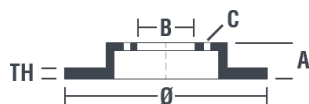

Tekniska data för bromsskivan

Axel Fram	Diameter 300 mm
Total höjd (A) 44 mm	Centreringsdiameter (B) 61 mm
Antal hål (C) 5	Tjocklek (TH) 24 mm
Min. tjocklek 21,8 mm	Åtdragningsmoment  120 Nm
Enhet per låda 2	EAN-kod 8020584989524

Märkeskoder

Brembo 09.9895.20	AP 25263	Breco BS 8873
-----------------------------	--------------------	-------------------------

Tekniska specifikationer

Bromsskiva High Carbon (HC)

Tack vare den höga andelen kol i den kemiska sammansättningen av gjutjärnet, ger HC-skivan en större dämpningskoefficient, som kan reducera vibrationerna och missljud under körningen.