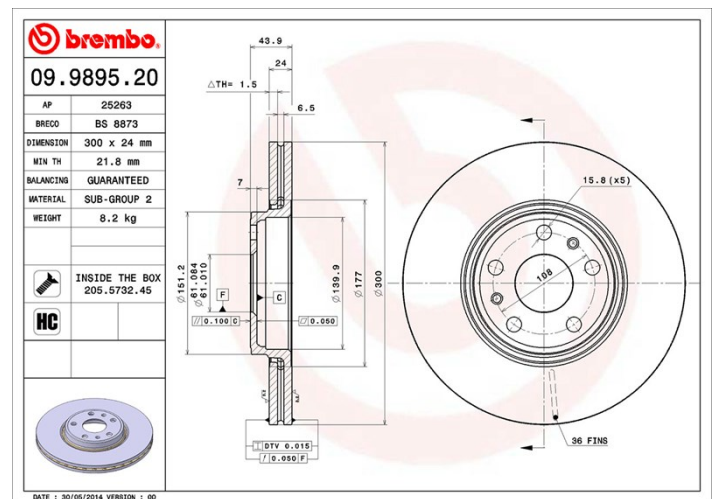

Tekniska data för bromsskivan

Axel Fram	Diameter 300 mm
Total höjd (A) 44 mm	Centreringsdiameter (B) 61 mm
Antal hål (C) 5	Tjocklek (TH) 24 mm
Min. tjocklek 21,8 mm	Åtdragningsmoment  120 Nm
Enhet per låda 2	EAN-kod 8020584989524

Märkeskoder

Brembo 09.9895.20	AP 25263	Breco BS 8873
-----------------------------	--------------------	-------------------------

Tekniska specifikationer

Bromsskiva High Carbon (HC)

Tack vare den höga andelen kol i den kemiska sammansättningen av gjutjärnet, ger HC-skivan en större dämpningskoefficient, som kan reducera vibrationerna och missljud under körningen.