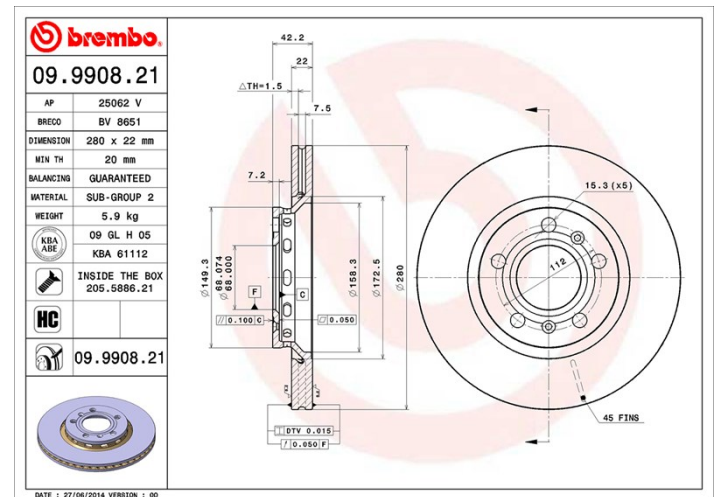

## Tekniska data för bromsskivan

<b>Axel</b> Bak	<b>Diameter</b> 280 mm
<b>Total höjd (A)</b> 42,2 mm	<b>Centreringsdiameter (B)</b> 68 mm
<b>Antal hål (C)</b> 5	<b>Tjocklek (TH)</b> 22 mm
<b>Min. tjocklek</b> 20 mm	<b>Åtdragningsmoment</b>  120 Nm
<b>Enhet per låda</b> 2	<b>EAN-kod</b> 8020584990827

## Tekniska specifikationer