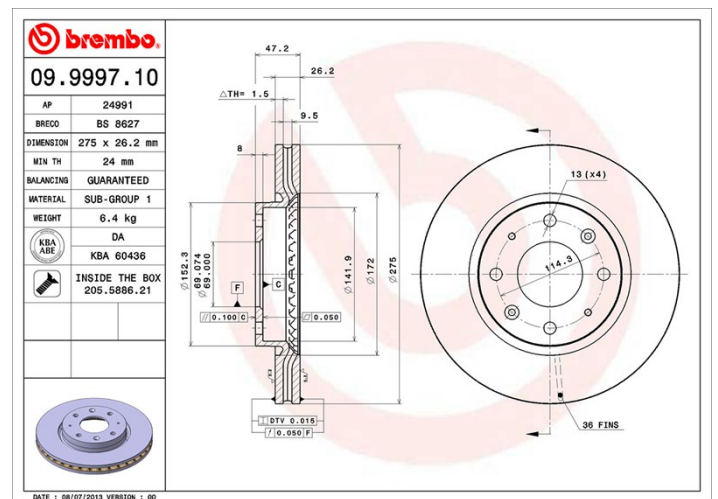

Tekniska data för bromsskivan

Axel Fram	Diameter 275 mm
Total höjd (A) 47,2 mm	Centreringsdiameter (B) 69 mm
Antal hål (C) 4	Tjocklek (TH) 26 mm
Min. tjocklek 24 mm	Åtdragningsmoment  98 Nm
Enhet per låda 2	EAN-kod 8020584999714

Märkeskoder

Brembo
09.9997.10

AP
24991

Breco
BS 8627

Tekniska specifikationer

Bromsskiva med fästskruvar

Genom att skicka med fästskruven i bromsskivans förpackning, ger Brembo en extra hjälp för mekanikern om originalskraven skulle vara rostiga eller så slitna att dess återanvändning förhindras eller är svårartad.