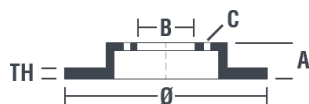

Tekniska data för bromsskivan

Axel Fram	Diameter 241 mm
Total höjd (A) 48 mm	Centreringsdiameter (B) 62,2 mm
Antal hål (C) 4	Tjocklek (TH) 19 mm
Min. tjocklek 17 mm	Åtdragningsmoment  100 Nm
Enhet per låda 2	EAN-kod 8020584999813

Märkeskoder

Brembo 09.9998.10	AP 25048	Breco BS 8644
-----------------------------	--------------------	-------------------------

Tekniska specifikationer

Kompatibla fordon

HYUNDAI				
Modell	Typ	kW	År	
GETZ (TB)	1.1	46	09/02 09/05	
GETZ (TB)	1.1	49	09/05 06/09	
GETZ (TB)	1.3	63	09/03 09/05	
GETZ (TB)	1.3	61	09/04 06/09	
GETZ (TB)	1.3 i	60	09/02 03/04	
GETZ (TB)	1.4 i	71	08/05 12/10	
GETZ (TB)	1.5 CRDi	60	03/03 09/05	
GETZ (TB)	1.5 CRDi	65	08/05 06/09	
GETZ (TB)	1.5 CRDi GLS	75	07/04 08/05	