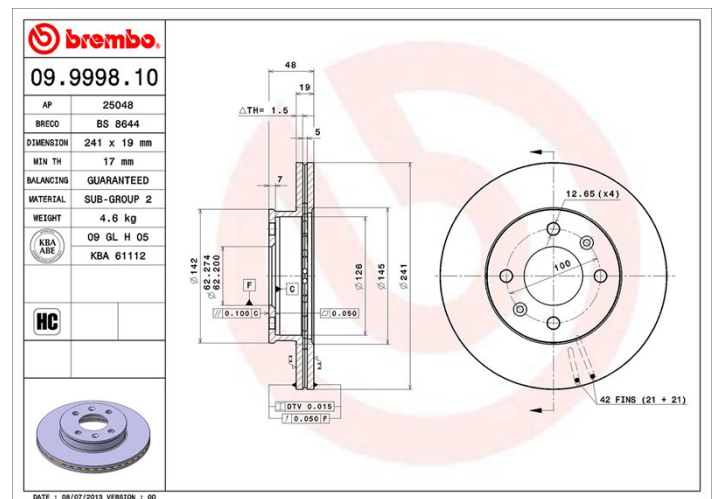

Tekniska data för bromsskivan

Axel Fram	Diameter 241 mm
Total höjd (A) 48 mm	Centreringsdiameter (B) 62,2 mm
Antal hål (C) 4	Tjocklek (TH) 19 mm
Min. tjocklek 17 mm	Åtdragningsmoment  100 Nm
Enhet per låda 2	EAN-kod 8020584999813

Märkeskoder

Brembo 09.9998.10	AP 25048	Breco BS 8644
-----------------------------	--------------------	-------------------------

Tekniska specifikationer

Kompatibla fordon

HYUNDAI				
Modell	Typ	kW	År	
GETZ (TB)	1.1	46	09/02 09/05	
GETZ (TB)	1.1	49	09/05 06/09	
GETZ (TB)	1.3	63	09/03 09/05	
GETZ (TB)	1.3	61	09/04 06/09	
GETZ (TB)	1.3 i	60	09/02 03/04	
GETZ (TB)	1.4 i	71	08/05 12/10	
GETZ (TB)	1.5 CRDi	60	03/03 09/05	
GETZ (TB)	1.5 CRDi	65	08/05 06/09	
GETZ (TB)	1.5 CRDi GLS	75	07/04 08/05	