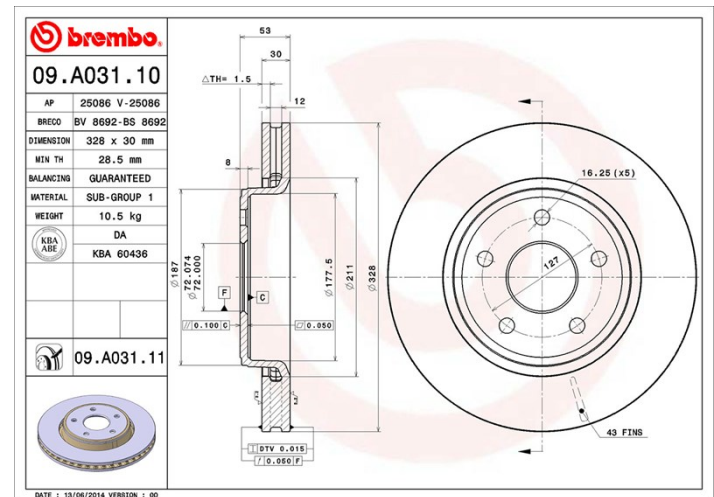

Tekniska data för bromsskivan

Axel Fram

Diameter
328 mm

Total höjd (A)
53 mm

Centreringsdiameter (B)
72 mm

Antal hål (C)
5

Tjocklek (TH)
30 mm

Min. tjocklek
28,5 mm

Åtdragningsmoment
115 Nm

Enhet per låda
1

EAN-kod
8020584016268

Märkeskoder

Brembo
09.A031.10

AP
25086

Breco
BS 8692

Tekniska specifikationer