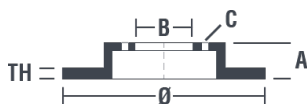

Tekniska data för bromsskivan

Axel Fram	Diameter 330 mm
Total höjd (A) 48 mm	Centreringsdiameter (B) 71 mm
Antal hål (C) 5	Tjocklek (TH) 30 mm
Min. tjocklek 28 mm	Åtdragningsmoment  90 Nm
Enhet per låda 1	EAN-kod 8020584017852