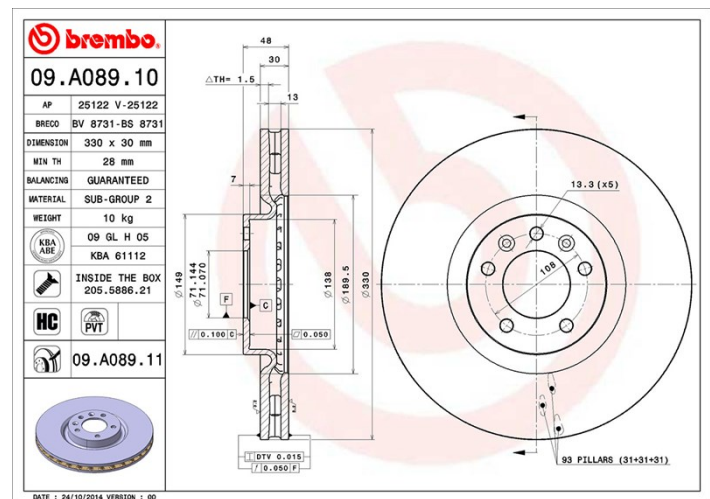

Tekniska data för bromsskivan

Axel Fram	Diameter 330 mm
Total höjd (A) 48 mm	Centreringsdiameter (B) 71 mm
Antal hål (C) 5	Tjocklek (TH) 30 mm
Min. tjocklek 28 mm	Åtdragningsmoment  90 Nm
Enhet per låda 1	EAN-kod 8020584017852

Märkeskoder

Brembo
09.A089.10

AP
25122

Breco
BS 8731

Tekniska specifikationer

Ventilerad PVT-skiva

PVT-skivan använder stift i stället för flikar i ventilationskammaren. Skivans kylkapacitet förbättrar hållfastheten mot värmsprickor med över 40 %.