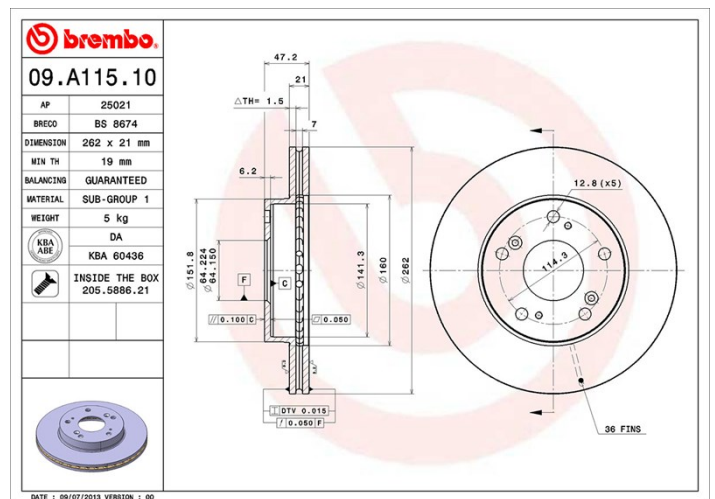

Tekniska data för bromsskivan

Axel Fram	Diameter 262 mm
Total höjd (A) 47,2 mm	Centreringsdiameter (B) 64,2 mm
Antal hål (C) 5	Tjocklek (TH) 21 mm
Min. tjocklek 19 mm	Åtdragningsmoment 108 Nm
Enhet per låda 2	EAN-kod 8020584024379

Märkeskoder

Brembo
09.A115.10

AP
25021

Breco
BS 8674

Tekniska specifikationer

Bromsskiva med fästskruvar

Genom att skicka med fästskruven i bromsskivans förpackning, ger Brembo en extra hjälp för mekanikern om originalsruven skulle vara rostig eller så sliten att dess återanvändning förhindras eller är svårartad.

Kompatibla fordon

HONDA			
Modell	Typ	kW	År
STREAM (RN)	1.7 16V (RN1)	92	05/01 -
STREAM (RN)	2.0 16V (RN3)	115	05/01 -

OE-nummer

Kompatibla OE-nummer

HONDA 45251S7AJ10