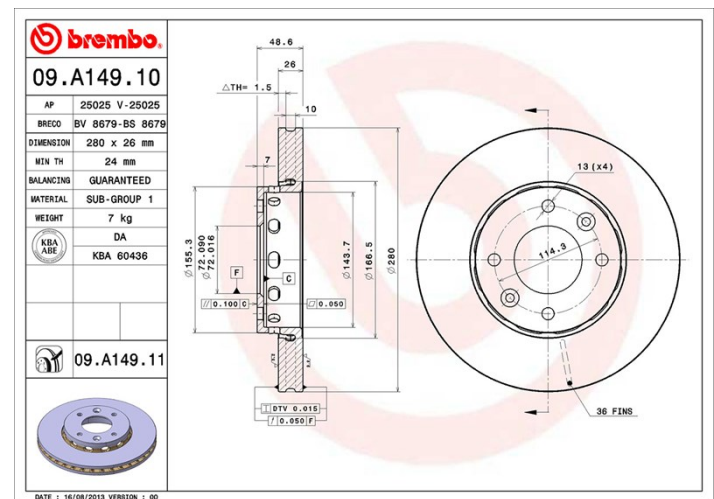

Tekniska data för bromsskivan

Axel Fram

Diameter
280 mm

Total höjd (A)
48,6 mm

Centreringsdiameter (B)
72 mm

Antal hål (C)
4

Tjocklek (TH)
26 mm

Min. tjocklek
24 mm

Åtdragningsmoment 
98 Nm

Enhet per låda
2

EAN-kod
8020584016480

Märkeskoder

Brembo
09.A149.10

AP
25025

Breco
BS 8679

Tekniska specifikationer