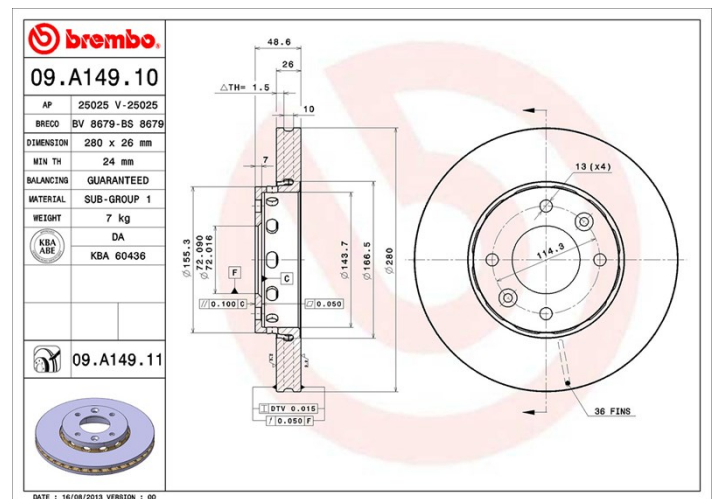

Tekniska data för bromsskivan

Axel Fram	Diameter 280 mm
Total höjd (A) 48,6 mm	Centreringsdiameter (B) 72 mm
Antal hål (C) 4	Tjocklek (TH) 26 mm
Min. tjocklek 24 mm	Åtdragningsmoment  98 Nm
Enhet per låda 2	EAN-kod 8020584038055

Märkeskoder

Brembo
09.A149.11

AP
25025 V

Breco
BV 8679

Tekniska specifikationer

UV-skiva

UV-beläggningstekniken som har utvecklats i samarbete med bitillverkare, garanterar en överlägsen beständighet mot korrosion och ett komplett skydd av bromsskivan.