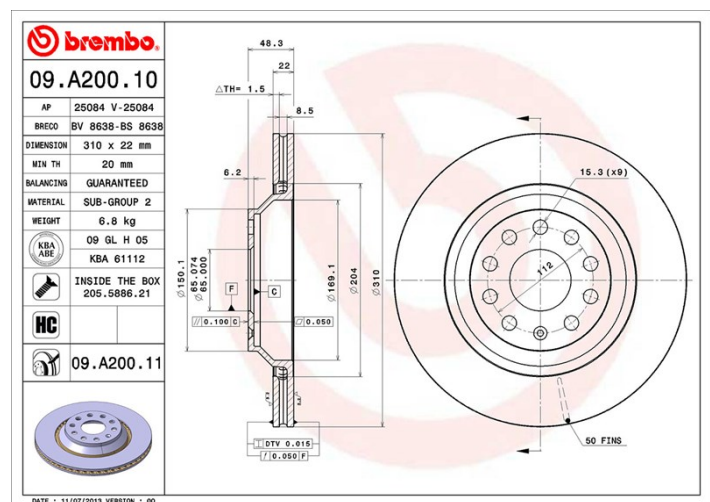

Bromsskiva 09.A200.10

Tekniska data för bromsskivan

Axel Bak

Diameter
310 mm

Total höjd (A)
48,2 mm

Centreringsdiameter (B)
65 mm

Antal hål (C)
5

Tjocklek (TH)
22 mm

Min. tjocklek
20 mm

Åtdragningsmoment
120 Nm

Enhet per låda
2

EAN-kod
8020584015896

Märkeskoder

Brembo
09.A200.10

AP
25084

Breco
BS 8638