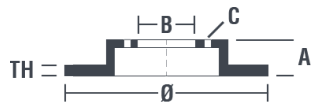

Tekniska data för bromsskivan

Axel Bak

Diameter
310 mm

Total höjd (A)
48,2 mm

Centreringsdiameter (B)
65 mm

Antal hål (C)
5

Tjocklek (TH)
22 mm

Min. tjocklek
20 mm

Åtdragningsmoment
120 Nm

Enhet per låda
2

EAN-kod
8020584015896