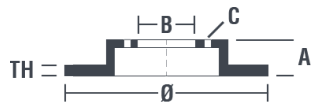

Tekniska data för bromsskivan

Axel Bak

Diameter
310 mm

Total höjd (A)
48,2 mm

Centreringsdiameter (B)
65 mm

Antal hål (C)
5

Tjocklek (TH)
22 mm

Min. tjocklek
20,5 mm

Åtdragningsmoment
120 Nm

Enhet per låda
2

EAN-kod
8020584217733