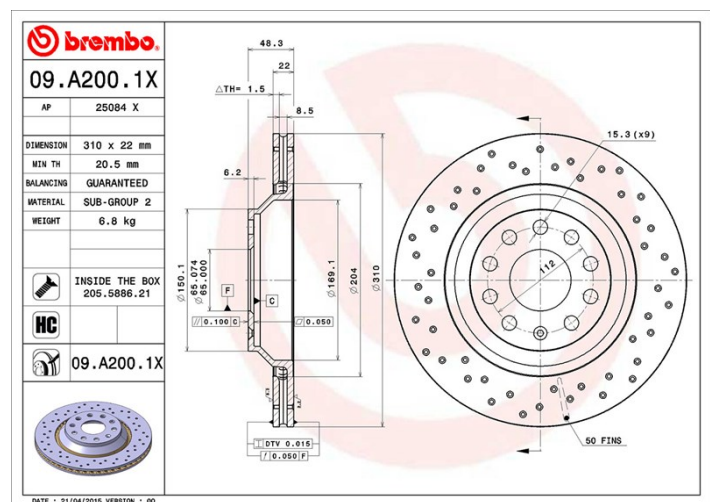

## Tekniska data för bromsskivan

**Axel** Bak

**Diameter**  
310 mm

**Total höjd (A)**  
48,2 mm

**Centreringsdiameter (B)**  
65 mm

**Antal hål (C)**  
5

**Tjocklek (TH)**  
22 mm

**Min. tjocklek**  
20,5 mm

**Åtdragningsmoment**   
120 Nm

**Enhet per låda**  
2

**EAN-kod**  
8020584217733

## Tekniska specifikationer