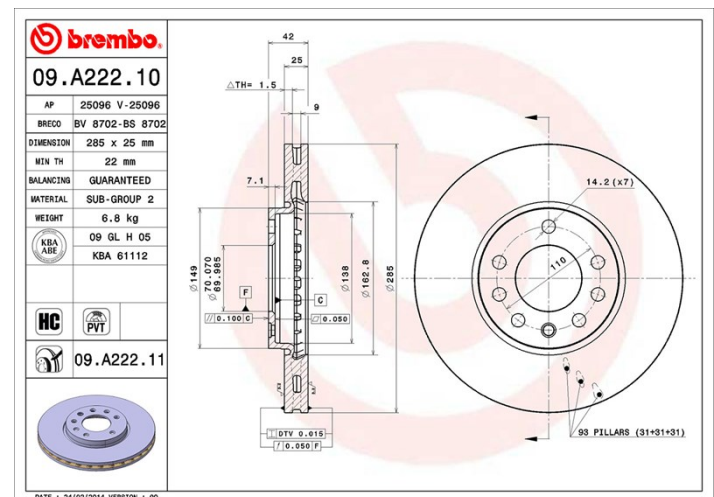

Tekniska data för bromsskivan

Axel Fram	Diameter 285 mm
Total höjd (A) 42 mm	Centreringsdiameter (B) 70 mm
Antal hål (C) 5	Tjocklek (TH) 25 mm
Min. tjocklek 22 mm	Åtdragningsmoment  120 Nm
Enhet per låda 2	EAN-kod 8020584016831

Enhet per låda
2

Märkeskoder

Brembo
09.A222.10

AP
25096

Breco
BS 8702

Tekniska specifikationer

Ventilerad PVT-skiva

PVT-skivan använder stift i stället för flikar i ventilationskammaren. Skivans kylkapacitet förbättrar hållfastheten mot värmesprickor med över 40 %.