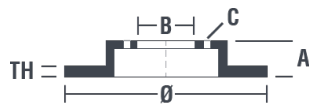

Tekniska data för bromsskivan

Axel Fram	Diameter 285 mm
Total höjd (A) 42 mm	Centreringsdiameter (B) 70 mm
Antal hål (C) 5	Tjocklek (TH) 25 mm
Min. tjocklek 22 mm	Åtdragningsmoment  120 Nm
Enhet per låda 2	EAN-kod 8020584016831

Enhet per låda
2

Märkeskoder

Brembo
09.A222.10

AP
25096

Breco
BS 8702

Tekniska specifikationer

Ventilerad PVT-skiva

PVT-skivan använder stift i stället för flikar i ventilationskammaren. Skivans kylkapacitet förbättrar hållfastheten mot värmesprickor med över 40 %.