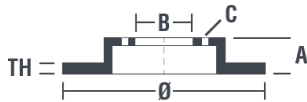

Tekniska data för bromsskivan

Axel Bak	Diameter 310 mm
Total höjd (A) 42,2 mm	Centreringsdiameter (B) 68 mm
Antal hål (C) 5	Tjocklek (TH) 22 mm
Min. tjocklek 20 mm	Åtdragningsmoment  120 Nm
Enhet per låda 2	EAN-kod 8020584018064

Märkeskoder

Brembo
09.A269.11

AP
25128 V

Breco
BV 8737

Tekniska specifikationer

Bromsskiva High Carbon (HC)

Tack vare den höga andelen kol i den kemiska sammansättningen av gjutjärnet, ger HC-skivan en större dämpningskoefficient, som kan reducera vibrationerna och missljud under körningen.