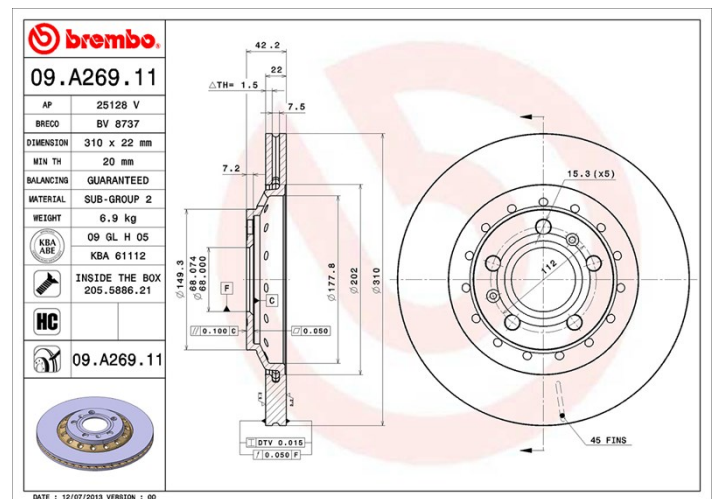

Tekniska data för bromsskivan

Axel Bak	Diameter 310 mm
Total höjd (A) 42,2 mm	Centreringsdiameter (B) 68 mm
Antal hål (C) 5	Tjocklek (TH) 22 mm
Min. tjocklek 20 mm	Åtdragningsmoment  120 Nm
Enhet per låda 2	EAN-kod 8020584018064

Märkeskoder

Brembo
09.A269.11

AP
25128 V

Breco
BV 8737

Tekniska specifikationer

Bromsskiva High Carbon (HC)

Tack vare den höga andelen kol i den kemiska sammansättningen av gjutjärnet, ger HC-skivan en större dämpningskoefficient, som kan reducera vibrationerna och missljud under körningen.