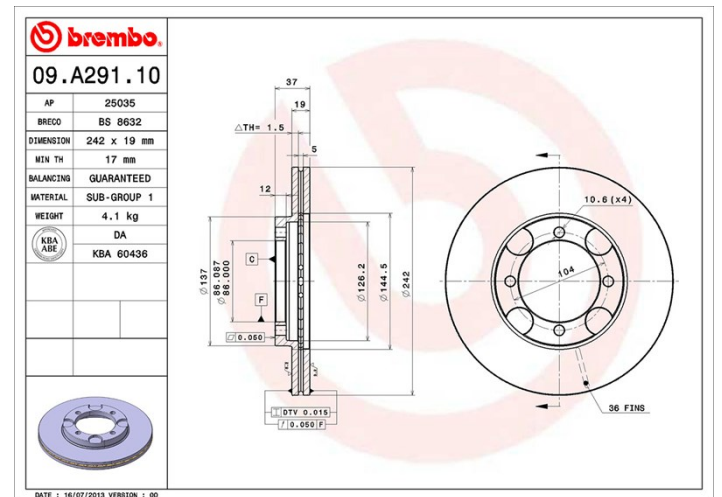

## Tekniska data för bromsskivan

<b>Axel</b> Fram	<b>Diameter</b> 242 mm
<b>Total höjd (A)</b> 37 mm	<b>Centreringsdiameter (B)</b> 86 mm
<b>Antal hål (C)</b> 4	<b>Tjocklek (TH)</b> 19 mm
<b>Min. tjocklek</b> 17 mm	<b>Åtdragningsmoment</b>  100 Nm
<b>Enhet per låda</b> 2	<b>EAN-kod</b> 8020584019252

## Tekniska specifikationer