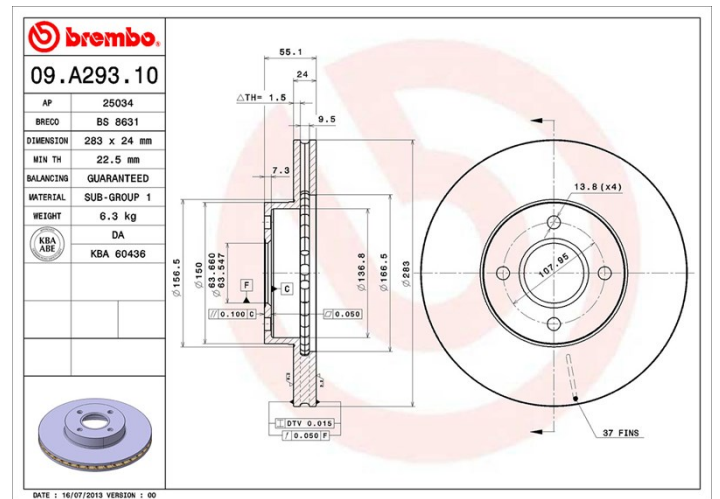

Tekniska data för bromsskivan

Axel Fram	Diameter 283 mm
Total höjd (A) 55,1 mm	Centreringsdiameter (B) 63,6 mm
Antal hål (C) 4	Tjocklek (TH) 24 mm
Min. tjocklek 22,5 mm	Åtdragningsmoment  100 Nm
Enhet per låda 2	EAN-kod 8020584015339

Märkeskoder

Brembo
09.A293.10

AP
25034

Breco
BS 8631

Tekniska specifikationer

Kompatibla fordon

FORD			
Modell	Typ	kW	År
SIERRA Hatchback (GBC)	2.0 4x4	150	10/85 02/87
SIERRA Hatchback (GBC, GBG)	2.0 RS Cosworth	150	11/87 01/90