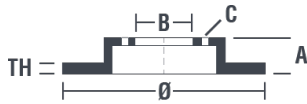

Tekniska data för bromsskivan

Axel Fram	Diameter 283 mm
Total höjd (A) 55,1 mm	Centreringsdiameter (B) 63,6 mm
Antal hål (C) 4	Tjocklek (TH) 24 mm
Min. tjocklek 22,5 mm	Åtdragningsmoment  100 Nm
Enhet per låda 2	EAN-kod 8020584015339

Märkeskoder

Brembo
09.A293.10

AP
25034

Breco
BS 8631

Tekniska specifikationer

Kompatibla fordon

FORD			
Modell	Typ	kW	År
SIERRA Hatchback (GBC)	2.0 4x4	150	10/85 02/87
SIERRA Hatchback (GBC, GBG)	2.0 RS Cosworth	150	11/87 01/90