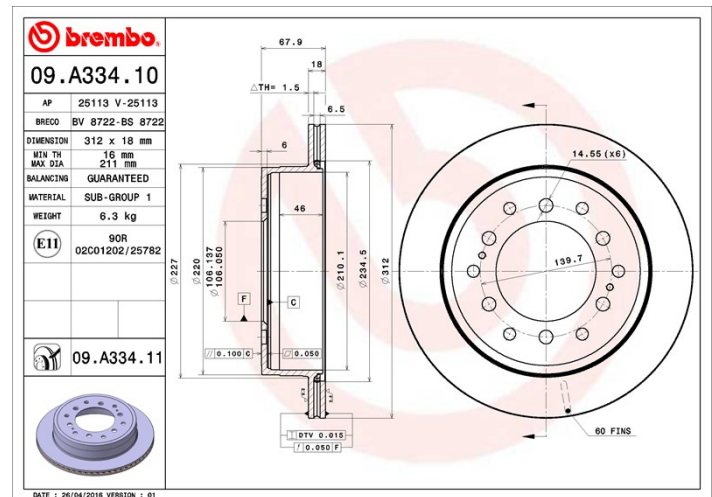

Tekniska data för bromsskivan

Axel Bak	Diameter 312 mm
Total höjd (A) 67,5 mm	Centreringsdiameter (B) 106 mm
Antal hål (C) 6	Tjocklek (TH) 18 mm
Min. tjocklek 16 mm	Åtdragningsmoment  112 Nm
Enhet per låda 2	EAN-kod 8020584017746

Märkeskoder

Brembo
09.A334.10

AP
25113

Breco
BS 8722

Tekniska specifikationer

Kompatibla fordon

BAW			
Modell	Typ	kW	År
YUSHENG 007 / BW007	2.0	90	01/11 -
YUSHENG 007 / BW007	2.0 T	140	04/15 -
YUSHENG 007 / BW007	2.0 T 4WD	140	04/15 -
YUSHENG 007 / BW007	2.4	105	01/11 -
YUSHENG 007 / BW007	2.4 All-wheel Drive	105	01/11 12/15
YUSHENG 007 / BW007	2.5 D All-wheel Drive	100	12/12 -
TOYOTA			
Modell	Typ	kW	År
4 RUNNER (_N21_)	4.0 (GRN210)	183	08/02 12/09