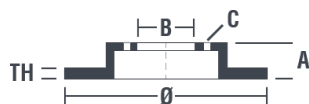

## Tekniska data för bromsskivan

<b>Axel</b> Bak	<b>Diameter</b> 312 mm
<b>Total höjd</b> (A) 67,5 mm	<b>Centreringsdiameter</b> (B) 106 mm
<b>Antal hål</b> (C) 6	<b>Tjocklek</b> (TH) 18 mm
<b>Min. tjocklek</b> 16 mm	<b>Åtdragningsmoment</b>  112 Nm
<b>Enhet per låda</b> 2	<b>EAN-kod</b> 8020584031650