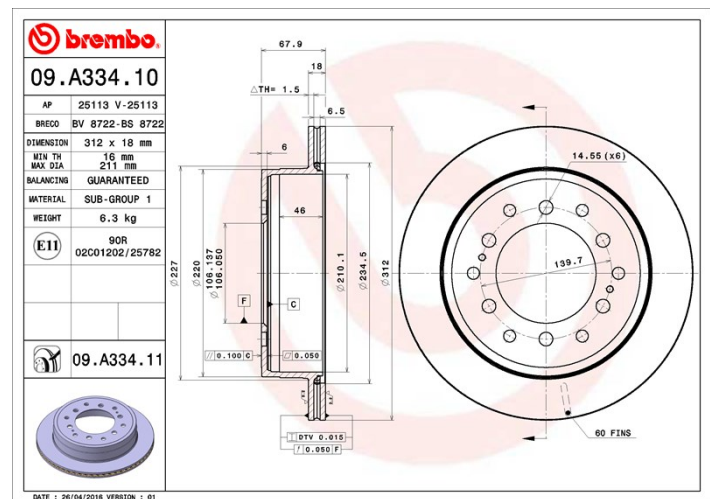

Tekniska data för bromsskivan

Axel Bak	Diameter 312 mm
Total höjd (A) 67,5 mm	Centreringsdiameter (B) 106 mm
Antal hål (C) 6	Tjocklek (TH) 18 mm
Min. tjocklek 16 mm	Åtdragningsmoment 112 Nm
Enhet per låda 2	EAN-kod 8020584031650

Märkeskoder

Brembo
09.A334.11

AP
25113 V

Breco
BV 8722

Tekniska specifikationer

UV-skiva

UV-beläggningstekniken som har utvecklats i samarbete med bitillverkare, garanterar en överlägsen beständighet mot korrosion och ett komplett skydd av bromsskivan.

Kompatibla fordon

BAW

Modell	Typ	kW	År
YUSHENG 007 / BW007	2.0	90	01/11 -
YUSHENG 007 / BW007	2.0 T	140	04/15 -
YUSHENG 007 / BW007	2.0 T 4WD	140	04/15 -
YUSHENG 007 / BW007	2.4	105	01/11 -
YUSHENG 007 / BW007	2.4 All-wheel Drive	105	01/11 12/15
YUSHENG 007 / BW007	2.5 D All-wheel Drive	100	12/12 -

TOYOTA