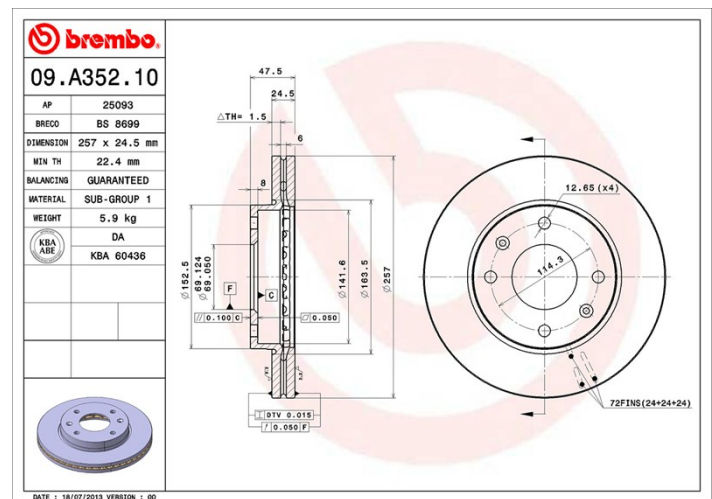

Tekniska data för bromsskivan

Axel Fram	Diameter 257 mm
Total höjd (A) 47,5 mm	Centreringsdiameter (B) 69 mm
Antal hål (C) 4	Tjocklek (TH) 24,5 mm
Min. tjocklek 22,4 mm	Åtdragningsmoment 100 Nm
Enhet per låda 2	EAN-kod 8020584016503

Märkeskoder

Brembo
09.A352.10

AP
25093

Breco
BS 8699

Tekniska specifikationer

Kompatibla fordon

HYUNDAI

Modell	Typ	kW	År
SONATA IV (EF)	2.0 16V	100	06/98 10/01
SONATA IV (EF)	2.4 16V	105	03/98 10/01
SONATA IV (EF)	2.5 V6 24V	118	06/98 10/01