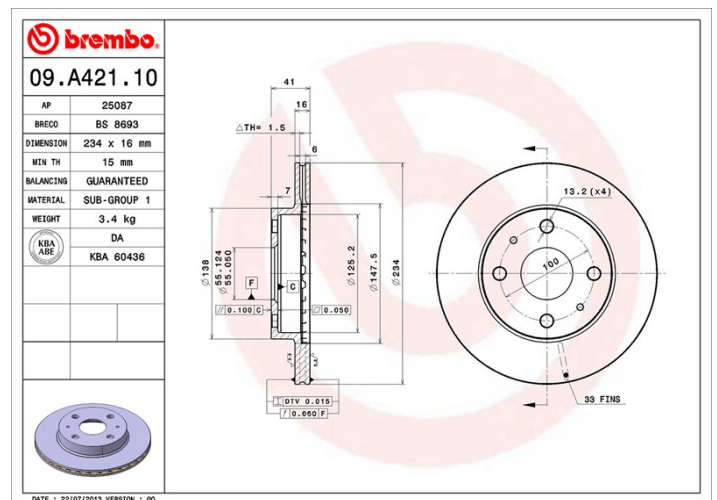

## Tekniska data för bromsskivan

<b>Axel</b> Fram	<b>Diameter</b> 234 mm
<b>Total höjd</b> (A) 41 mm	<b>Centreringsdiameter</b> (B) 55 mm
<b>Antal hål</b> (C) 4	<b>Tjocklek</b> (TH) 16 mm
<b>Min. tjocklek</b> 15 mm	<b>Atdragningsmoment</b> 103 Nm
<b>Enhet per låda</b> 2	<b>EAN-kod</b> 8020584016275

## Tekniska specifikationer