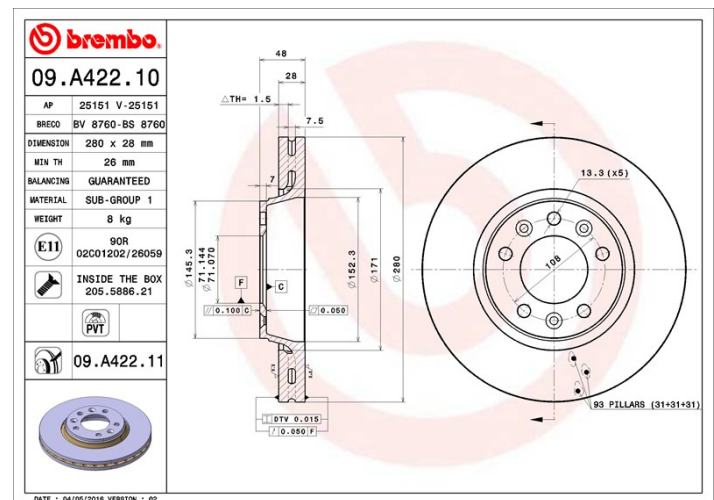

Märkeskoder

Brembo
09.A422.11

AP
25151 V

Breco
BV 8760

Tekniska specifikationer

Ventilerad PVT-skiva

PVT-skivan använder stift i stället för flikar i ventilationskammaren. Skivans kylkapacitet förbättrar hållfastheten mot värmsprickor med över 40 %.

UV-skiva

UV-beläggningstekniken som har utvecklats i samarbete med bitillverkare, garanterar en överlägsen beständighet mot korrosion och ett **komplett skydd** av bromsskivan.

Kompatibla fordon

CITROËN

Modell	Typ	kW	År
JUMPY (VF7)	1.6 HDi 90 16V	66	01/07 -
JUMPY (VF7)	1.6 HDi 90 8V	66	01/07 -
JUMPY Box	1.6 HDi 90 16V	66	01/07 -
JUMPY Box	1.6 HDi 90 8V	66	01/07 -

FIAT

Modell	Typ	kW	År