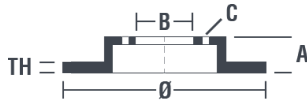

Tekniska data för bromsskivan

Axel Fram

Diameter
280 mm

Total höjd (A)
48 mm

Centreringsdiameter (B)
71 mm

Antal hål (C)
5

Tjocklek (TH)
28 mm

Min. tjocklek
26 mm

Åtdragningsmoment
100 Nm

Enhet per låda
2

EAN-kod
8020584229439