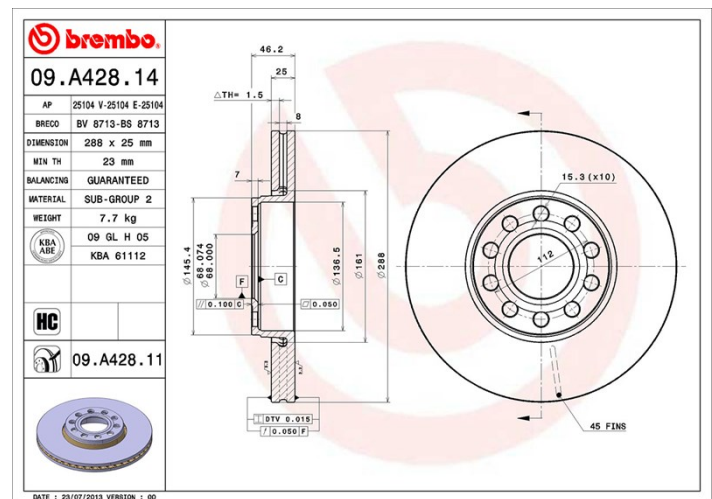

Tekniska data för bromsskivan

Axel Fram	Diameter 288 mm
Total höjd (A) 46,2 mm	Centreringsdiameter (B) 68 mm
Antal hål (C) 5	Tjocklek (TH) 25 mm
Min. tjocklek 23 mm	Åtdragningsmoment 120 Nm
Enhet per låda 2	EAN-kod 8020584016794

Enhet per låda
2

Märkeskoder

Brembo
09.A428.14

AP
25104 E

Breco
BS 8713

Tekniska specifikationer

Bromsskiva High Carbon (HC)

Tack vare den höga andelen kol i den kemiska sammansättningen av gjutjärnet, ger HC-skivan en större dämpningskoefficient, som kan reducera vibrationerna och missljud under körningen.