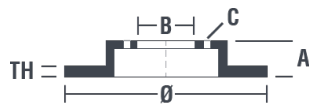

Tekniska data för bromsskivan

Axel Fram	Diameter 288 mm
Total höjd (A) 46,2 mm	Centreringsdiameter (B) 68 mm
Antal hål (C) 5	Tjocklek (TH) 25 mm
Min. tjocklek 23 mm	Åtdragningsmoment 120 Nm
Enhet per låda 2	EAN-kod 8020584016794

Enhet per låda
2

Märkeskoder

Brembo
09.A428.14

AP
25104 E

Breco
BS 8713

Tekniska specifikationer

Bromsskiva High Carbon (HC)

Tack vare den höga andelen kol i den kemiska sammansättningen av gjutjärnet, ger HC-skivan en större dämpningskoefficient, som kan reducera vibrationerna och missljud under körningen.