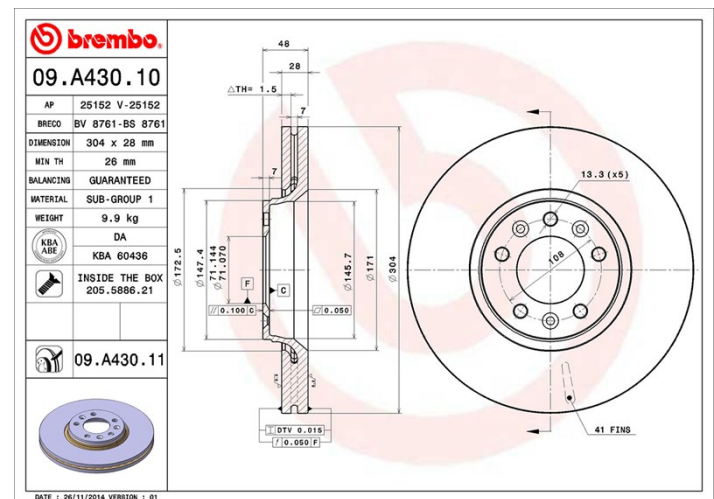

Tekniska data för bromsskivan

Axel Fram

Diameter
304 mm

Total höjd (A)
48 mm

Centreringsdiameter (B)
71 mm

Antal hål (C)
5

Tjocklek (TH)
28 mm

Min. tjocklek
26 mm

Åtdragningsmoment 
90 Nm

Enhet per låda
1

EAN-kod
8020584214497

Märkeskoder

Brembo
09.A430.11

AP
25152 V

Breco
BV 8761

Tekniska specifikationer