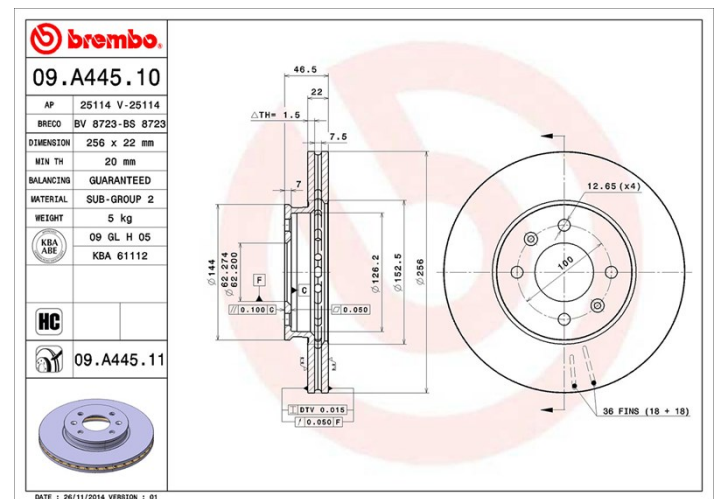

Märkeskoder

Brembo
09.A445.11

AP
25114 V

Breco
BV 8723

Tekniska specifikationer

Bromsskiva High Carbon (HC)

Tack vare den höga andelen kol i den kemiska sammansättningen av gjutjärnet, ger HC-skivan en större dämpningskoefficient, som kan reducera vibrationerna och missljud under körningen.

HC

UV-skiva

UV-beläggningstekniken som har utvecklats i samarbete med biltilverkare, garanterar en överlägsen beständighet mot korrosion och ett komplett skydd av bromsskivan.

Kompatibla fordon

HYUNDAI

Modell	Typ	kW	År
ACCENT III (MC) / SOLARIS III (MC)	1.4 GL	71	11/05 11/10
ACCENT III (MC) / SOLARIS III (MC)	1.5 CRDi GLS	81	11/05 11/10
ACCENT III (MC) / SOLARIS III (MC)	1.6 GLS	82	11/05 11/10
ACCENT III Saloon (MC) / SOLARIS III Saloon (MC)	1.4 GL	71	11/05 11/10
ACCENT III Saloon (MC) / SOLARIS III Saloon (MC)	1.5 CRDi GLS	81	11/05 11/10