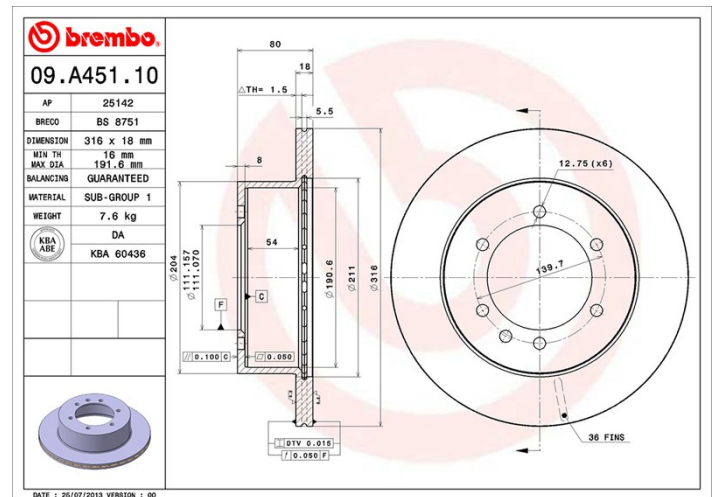

Tekniska data för bromsskivan

Axel Bak	Diameter 316 mm
Total höjd (A) 80 mm	Centreringsdiameter (B) 111 mm
Antal hål (C) 6	Tjocklek (TH) 18 mm
Min. tjocklek 16 mm	Åtdragningsmoment  133 Nm
Enhet per låda 2	EAN-kod 8020584018408

Märkeskoder

Brembo
09.A451.10

AP
25142

Breco
BS 8751

Tekniska specifikationer

Kompatibla fordon

NISSAN

Modell	Typ	kW	År
PATROL GR IV (Y60, GR)	2.8 TD	82	10/95 02/98
PATROL GR IV (Y60, GR)	2.8 TD (Y60A)	85	09/88 06/97
PATROL GR IV (Y60, GR)	4.2 Cat	121	11/88 02/98
PATROL GR IV (Y60, GR)	4.2 D (Y60GR)	85	11/88 06/97
PATROL GR IV (Y60, GR)	4.2 Efi 4WD (Y60)	129	02/88 12/95
PATROL GR V Wagon (Y61)	2.7 TD	73	05/98 06/01
PATROL GR V Wagon (Y61)	2.8 TD	95	06/97 05/00
PATROL GR V Wagon (Y61)	2.8 TDiC (Y61)	96	10/97 02/00
PATROL GR V Wagon (Y61)	3.0 DTi	116	05/00 -