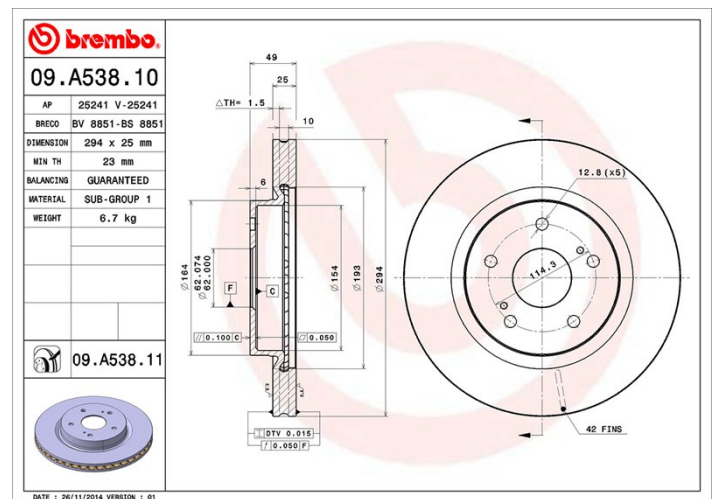

## Tekniska data för bromsskivan

<b>Axel</b> Fram	<b>Diameter</b> 294 mm
<b>Total höjd</b> (A) 49 mm	<b>Centreringsdiameter</b> (B) 62 mm
<b>Antal hål</b> (C) 5	<b>Tjocklek</b> (TH) 25 mm
<b>Min. tjocklek</b> 23 mm	<b>Åtdragningsmoment</b>  95 Nm
<b>Enhet per låda</b> 2	<b>EAN-kod</b> 8020584028704

## Tekniska specifikationer