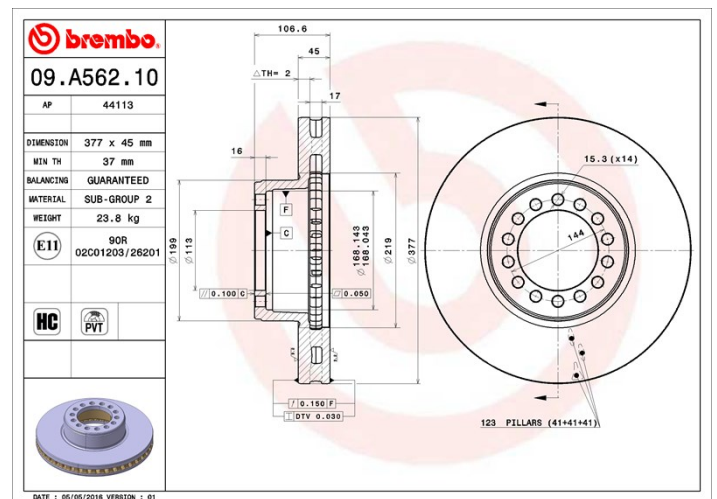

Tekniska data för bromsskivan

Axel Fram	Diameter 377 mm
Total höjd (A) 106,8 mm	Centreringsdiameter (B) 168 mm
Antal hål (C) 14	Tjocklek (TH) 45 mm
Min. tjocklek 37 mm	Åtdragningsmoment  Nm
Enhet per låda 1	EAN-kod 8020584032961

Märkeskoder

Brembo 09.A562.10	AP 44113
-----------------------------	--------------------

Tekniska specifikationer

Ventilerad PVT-skiva

PVT-skivan använder stift i stället för flikar i ventilationskammaren. Skivans kylkapacitet förbättrar hållfastheten mot värmesprickor med över 40 %.