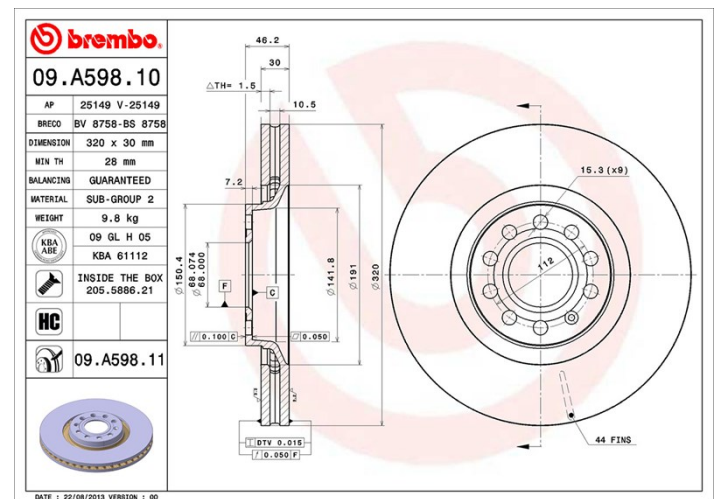

Tekniska data för bromsskivan

Axel Fram	Diameter 320 mm
Total höjd (A) 46,2 mm	Centreringsdiameter (B) 68 mm
Antal hål (C) 5	Tjocklek (TH) 30 mm
Min. tjocklek 28 mm	Åtdragningsmoment
Enhet per låda 2	EAN-kod 8020584018927

Enhet per låda
2

Märkeskoder

Brembo
09.A598.10

AP
25149

Breco
BS 8758

Tekniska specifikationer

Bromsskiva High Carbon (HC)

Tack vare den höga andelen kol i den kemiska sammansättningen av gjutjärnet, ger HC-skivan en större dämpningskoefficient, som kan reducera vibrationerna och missljud under körningen.