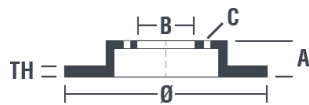

Tekniska data för bromsskivan

Axel Fram	Diameter 320 mm
Total höjd (A) 46,2 mm	Centreringsdiameter (B) 68 mm
Antal hål (C) 5	Tjocklek (TH) 30 mm
Min. tjocklek 28 mm	Åtdragningsmoment
Enhet per låda 2	EAN-kod 8020584018927

Enhet per låda
2

Märkeskoder

Brembo
09.A598.10

AP
25149

Breco
BS 8758

Tekniska specifikationer

Bromsskiva High Carbon (HC)

Tack vare den höga andelen kol i den kemiska sammansättningen av gjutjärnet, ger HC-skivan en större dämpningskoefficient, som kan reducera vibrationerna och missljud under körningen.