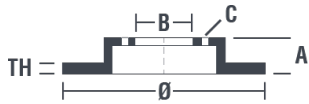

Tekniska data för bromsskivan

Axel Fram	Diameter 254 mm
Total höjd (A) 50,7 mm	Centreringsdiameter (B) 55 mm
Antal hål (C) 4	Tjocklek (TH) 24 mm
Min. tjocklek 22 mm	Åtdragningsmoment  100 Nm
Enhet per låda 2	EAN-kod 8020584027820

Märkeskoder

Brembo
09.A606.10

AP
25222

Breco
BS 8832

Tekniska specifikationer

Kompatibla fordon

KIA				
Modell	Typ	kW	År	
RIO Estate (DC)	1.3	55	08/00 02/05	
RIO Estate (DC)	1.3	60	08/00 02/05	
RIO Estate (DC)	1.5 16V	72	08/00 02/05	
RIO Estate (DC)	1.5 16V	71	09/02 02/05	
RIO Saloon (DC_)	1.3	60	08/02 02/05	
RIO Saloon (DC_)	1.3	55	09/00 02/05	
RIO Saloon (DC_)	1.5	70	09/02 02/05	
RIO Saloon (DC_)	1.5 16V	72	09/00 02/05	
RIO Saloon (DC_)	1.5 16V	71	09/02 02/05	