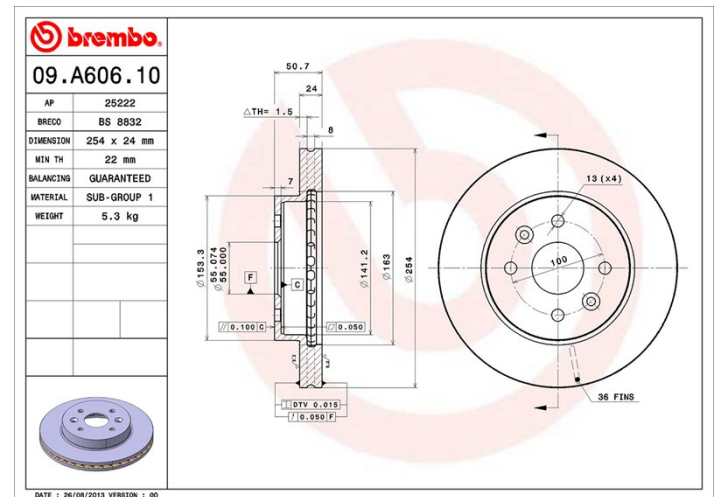

Tekniska data för bromsskivan

Axel Fram	Diameter 254 mm
Total höjd (A) 50,7 mm	Centreringsdiameter (B) 55 mm
Antal hål (C) 4	Tjocklek (TH) 24 mm
Min. tjocklek 22 mm	Åtdragningsmoment  100 Nm
Enhet per låda 2	EAN-kod 8020584027820

Märkeskoder

Brembo
09.A606.10

AP
25222

Breco
BS 8832

Tekniska specifikationer

Kompatibla fordon

KIA				
Modell	Typ	kW	År	
RIO Estate (DC)	1.3	55	08/00 02/05	
RIO Estate (DC)	1.3	60	08/00 02/05	
RIO Estate (DC)	1.5 16V	72	08/00 02/05	
RIO Estate (DC)	1.5 16V	71	09/02 02/05	
RIO Saloon (DC_)	1.3	60	08/02 02/05	
RIO Saloon (DC_)	1.3	55	09/00 02/05	
RIO Saloon (DC_)	1.5	70	09/02 02/05	
RIO Saloon (DC_)	1.5 16V	72	09/00 02/05	
RIO Saloon (DC_)	1.5 16V	71	09/02 02/05	