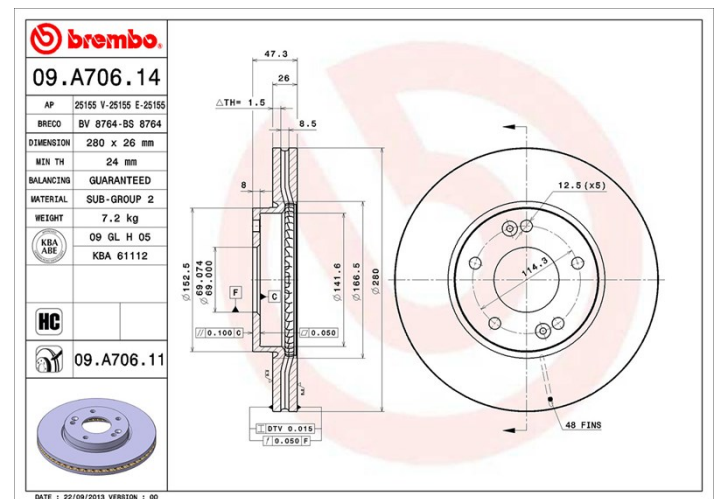

Tekniska data för bromsskivan

Axel Fram

Diameter
280 mm

Total höjd (A)
47,3 mm

Centreringsdiameter (B)
69 mm

Antal hål (C)
5

Tjocklek (TH)
26 mm

Min. tjocklek
24 mm

Åtdragningsmoment
98 Nm

Enhet per låda
2

EAN-kod
8020584019306

Märkeskoder

Brembo
09.A706.14

AP
25155 E

Breco
BS 8764

Tekniska specifikationer