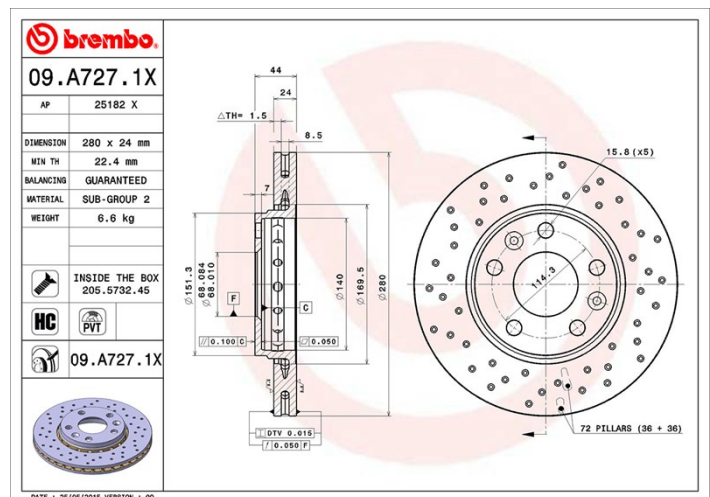

Tekniska data för bromsskivan

Axel Fram	Diameter 280 mm
Total höjd (A) 44 mm	Centreringsdiameter (B) 68 mm
Antal hål (C) 5	Tjocklek (TH) 24 mm
Min. tjocklek 22,4 mm	Åtdragningsmoment  120 Nm
Enhet per låda 2	EAN-kod 8020584212714

Märkeskoder

Brembo 09.A727.1X	AP 25182 X
-----------------------------	----------------------

Tekniska specifikationer

Bromsskiva High Carbon (HC)

Tack vare den höga andelen kol i den kemiska sammansättningen av gjutjärnet, ger HC-skivan en större dämpningskoefficient, som kan reducera vibrationerna och missljud under körningen.