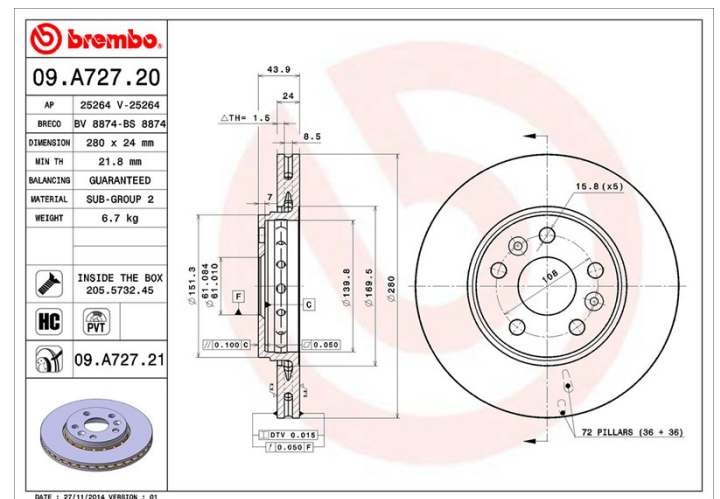

Tekniska data för bromsskivan

Axel Fram	Diameter 280 mm
Total höjd (A) 44 mm	Centreringsdiameter (B) 61 mm
Antal hål (C) 5	Tjocklek (TH) 24 mm
Min. tjocklek 21,8 mm	Åtdragningsmoment  105 Nm
Enhet per låda 2	EAN-kod 8020584033593

Märkeskoder

Brembo
09.A727.20

AP
25264

Breco
BS 8874

Tekniska specifikationer

Ventilerad PVT-skiva

PVT-skivan använder stift i stället för flikar i ventilationskammaren. Skivans kylkapacitet förbättrar hållfastheten mot värmesprickor med över 40 %.