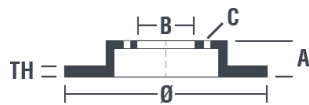

Enhet per låda
2

Märkeskoder

Brembo
09.A727.21

AP
25264 V

Breco
BV 8874