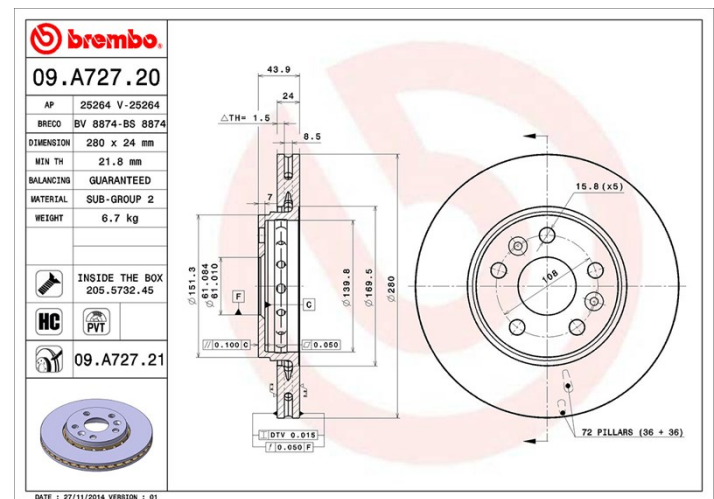

Tekniska data för bromsskivan

Axel Fram	Diameter 280 mm
Total höjd (A) 44 mm	Centreringsdiameter (B) 61 mm
Antal hål (C) 5	Tjocklek (TH) 24 mm
Min. tjocklek 21,8 mm	Åtdragningsmoment 105 Nm
Enhet per låda 2	EAN-kod 8020584216392

Enhet per låda
2

Märkeskoder

Brembo
09.A727.21

AP
25264 V

Breco
BV 8874

Tekniska specifikationer

Ventilerad PVT-skiva

PVT-skivan använder stift i stället för flikar i ventilationskammaren. Skivans kylkapacitet förbättrar hållfastheten mot värmesprickor med över 40 %.