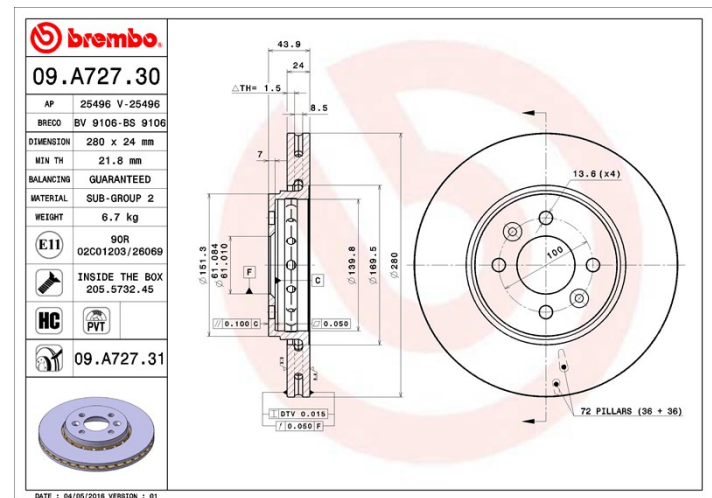

Tekniska data för bromsskivan

Axel Fram	Diameter 280 mm
Total höjd (A) 43,9 mm	Centreringsdiameter (B) 61 mm
Antal hål (C) 4	Tjocklek (TH) 24 mm
Min. tjocklek 21,8 mm	Åtdragningsmoment Nm
Enhet per låda 2	EAN-kod 8020584219973

Märkeskoder

Brembo 09.A727.30	AP 25496	Breco BS 9106
-----------------------------	--------------------	-------------------------

Tekniska specifikationer

Ventilerad PVT-skiva

PVT-skivan använder stift i stället för flikar i ventilationskammaren. Skivans kylkapacitet förbättrar hållfastheten mot värmesprickor med över 40 %.