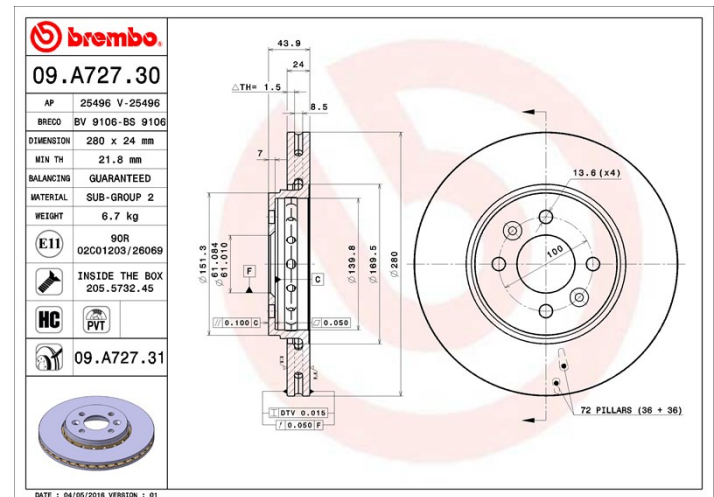

Märkeskoder

Brembo
09.A727.31

AP
25496 V

Breco
BV 9106

Tekniska specifikationer

Ventilerad PVT-skiva

PVT-skivan använder stift i stället för flikar i ventilationskammaren. Skivans kylkapacitet förbättrar hållfastheten mot värmesprickor med över 40 %.

Bromsskiva High Carbon (HC)

Tack vare den höga andelen kol i den kemiska sammansättningen av gjutjärnet, ger HC-skivan en större dämpningskoefficient, som kan reducera vibrationerna och missljud under körningen.

Bromsskiva med fästskruvar

Genom att skicka med fästskruven i bromsskivans förpackning, ger Brembo en extra hjälp för mekanikern om originalsruven skulle vara rostig eller så sliten att dess återanvändning förhindras eller är svårt.

UV-skiva

UV-beläggningstekniken som har utvecklats i samarbete med biltillverkare, garanterar en överlägsen beständighet mot korrosion och ett komplett skydd av bromsskivan.

Kompatibla fordon

DACIA

Modell

Typ

kW

År

DOKKER (KE_)

1.2 TCe (KEM0, KEAY)

85

11/12 -