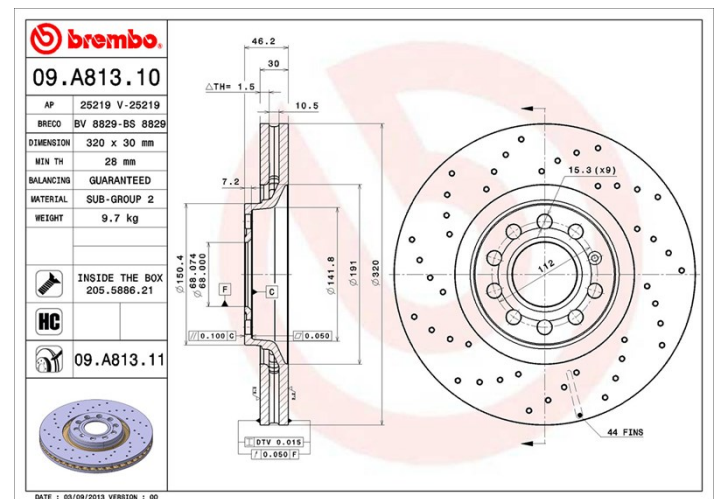

## Tekniska data för bromsskivan

<b>Axel</b> Fram	<b>Diameter</b> 320 mm
<b>Total höjd (A)</b> 46,2 mm	<b>Centreringsdiameter (B)</b> 68 mm
<b>Antal hål (C)</b> 5	<b>Tjocklek (TH)</b> 30 mm
<b>Min. tjocklek</b> 28 mm	<b>Åtdragningsmoment</b>
<b>Enhet per låda</b> 1	<b>EAN-kod</b> 8020584027738

## Tekniska specifikationer