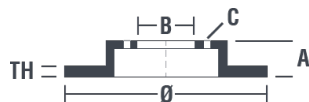

Enhet per låda
1

EAN-kod
8020584027738

Märkeskoder

Brembo
09.A813.10

AP
25219

Breco
BS 8829