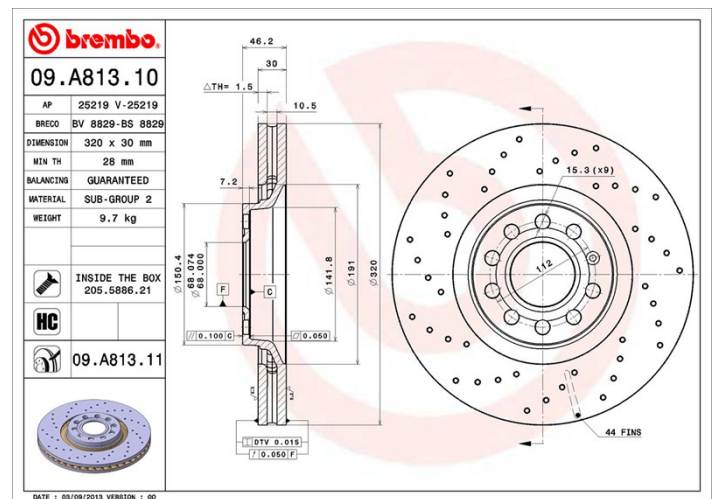

Tekniska data för bromsskivan

Axel Fram	Diameter 320 mm
Total höjd (A) 46,2 mm	Centreringsdiameter (B) 68 mm
Antal hål (C) 5	Tjocklek (TH) 30 mm
Min. tjocklek 28 mm	Åtdragningsmoment  120 Nm
Enhet per låda 1	EAN-kod 8020584027745

Märkeskoder

Brembo
09.A813.11

AP
25219 V

Breco
BV 8829

Tekniska specifikationer

Bromsskiva High Carbon (HC)

Tack vare den höga andelen kol i den kemiska sammansättningen av gjutjärnet, ger HC-skivan en större dämpningskoefficient, som kan reducera vibrationerna och missljud under körningen.