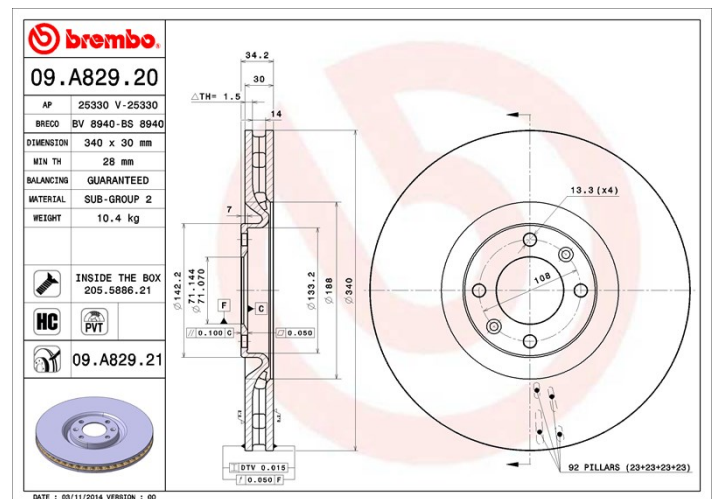

## Tekniska data för bromsskivan

<b>Axel</b> Fram	<b>Diameter</b> 340 mm
<b>Total höjd (A)</b> 34,2 mm	<b>Centreringsdiameter (B)</b> 71 mm
<b>Antal hål (C)</b> 4	<b>Tjocklek (TH)</b> 30 mm
<b>Min. tjocklek</b> 28 mm	<b>Åtdragningsmoment</b>
<b>Enhet per låda</b> 1	<b>EAN-kod</b> 8020584036037

## Tekniska specifikationer