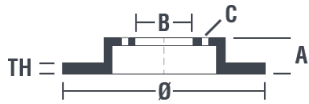

## Tekniska data för bromsskivan

<b>Axel</b> Fram	<b>Diameter</b> 340 mm
<b>Total höjd (A)</b> 34,2 mm	<b>Centreringsdiameter (B)</b> 71 mm
<b>Antal hål (C)</b> 4	<b>Tjocklek (TH)</b> 30 mm
<b>Min. tjocklek</b> 28 mm	<b>Åtdragningsmoment</b>
<b>Enhet per låda</b> 1	<b>EAN-kod</b> 8020584036037