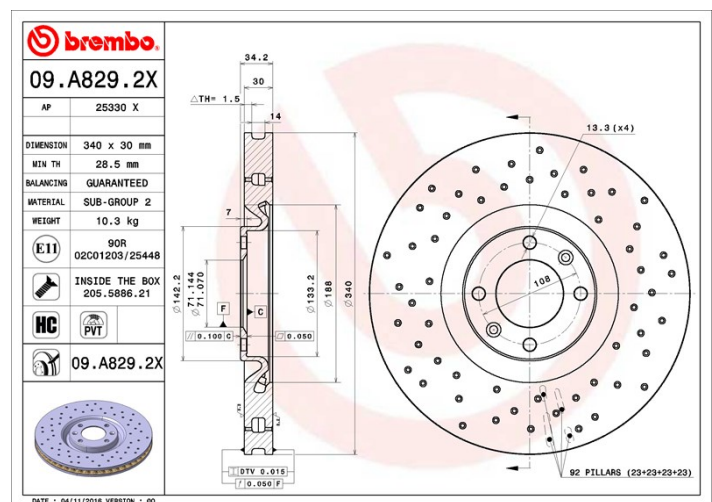

Märkeskoder

Brembo
09.A829.2X

AP
25330 X

Tekniska specifikationer

Ventilerad PVT-skiva

PVT-skivan använder stift i stället för flikar i ventilationskammaren. Skivans kylkapacitet förbättrar hållfastheten mot värmsprickor med över 40 %.

Bromsskiva High Carbon (HC)

Tack vare den höga andelen kol i den kemiska sammansättningen av gjutjärnet, ger **HC-skivan** en större dämpningskoefficient, som kan reducera vibrationerna och missljud under körningen.

Bromsskiva med fästskruvar

Genom att skicka med fästskruven i bromsskivans förpackning, ger Brembo en extra hjälp för mekanikern om originalskruven skulle vara rostig eller så sliten att dess återanvändning förhindras eller är svårartad.

UV-skiva

UV-beläggningstekniken som har utvecklats i samarbete med bil tillverkare, garanterar en överlägsen beständighet mot korrosion och ett **komplett skydd** av bromsskivan.

Kompatibla fordon

CITROËN

Modell	Typ	kW	År
DS4	1.6 THP 200	147	04/11 07/15
DS4	2.0 BlueHDi 180	133	07/14 07/15