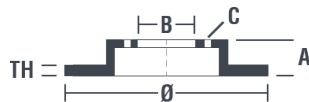

Tekniska data för bromsskivan

Axel Fram

Diameter
340 mm

Total höjd (A)
34,2 mm

Centreringsdiameter (B)
71 mm

Antal hål (C)
4

Tjocklek (TH)
30 mm

Min. tjocklek
28,5 mm

Åtdragningsmoment
100 Nm

Enhet per låda
1

EAN-kod
8020584220672