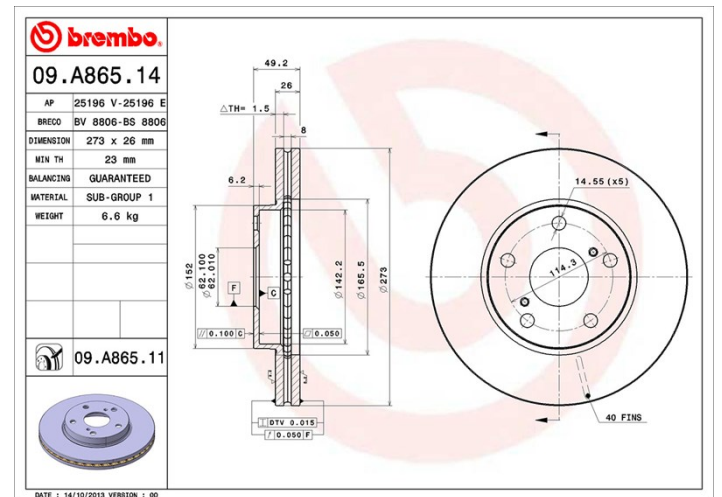

## Tekniska data för bromsskivan

<b>Axel</b> Fram	<b>Diameter</b> 273 mm
<b>Total höjd</b> (A) 49,2 mm	<b>Centreringsdiameter</b> (B) 62 mm
<b>Antal hål</b> (C) 5	<b>Tjocklek</b> (TH) 26 mm
<b>Min. tjocklek</b> 23 mm	<b>Åtdragningsmoment</b>  103 Nm
<b>Enhet per låda</b> 2	<b>EAN-kod</b> 8020584034200

## Märkeskoder

**Brembo**  
09.A865.11

**AP**  
25196 V

**Breco**  
BV 8806

## Tekniska specifikationer