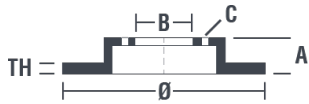

## Tekniska data för bromsskivan

<b>Axel</b> Fram	<b>Diameter</b> 273 mm
<b>Total höjd</b> (A) 49,2 mm	<b>Centreringsdiameter</b> (B) 62 mm
<b>Antal hål</b> (C) 5	<b>Tjocklek</b> (TH) 26 mm
<b>Min. tjocklek</b> 23 mm	<b>Åtdragningsmoment</b>  103 Nm
<b>Enhet per låda</b> 2	<b>EAN-kod</b> 8020584034200