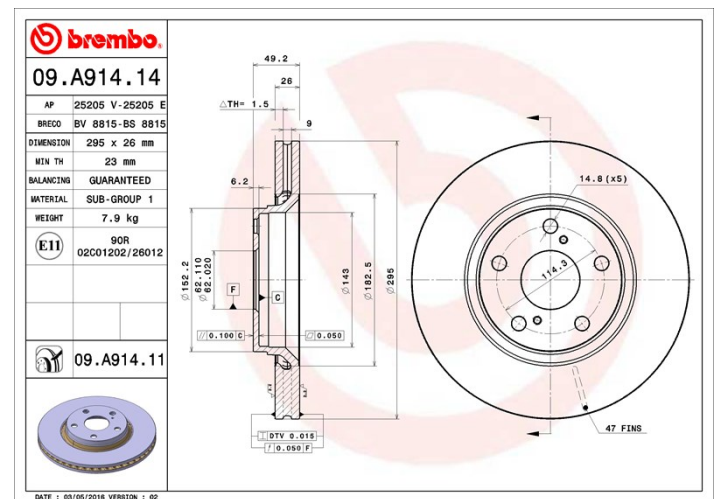

Tekniska data för bromsskivan

Axel Fram

Diameter
295 mm

Total höjd (A)
49,2 mm

Centreringsdiameter (B)
62 mm

Antal hål (C)
5

Tjocklek (TH)
26 mm

Min. tjocklek
23 mm

Åtdragningsmoment 
103 Nm

Enhet per låda
2

EAN-kod
8020584225615

Märkeskoder

Brembo
09.A914.11

AP
25205 V

Breco
BV 8815

Tekniska specifikationer