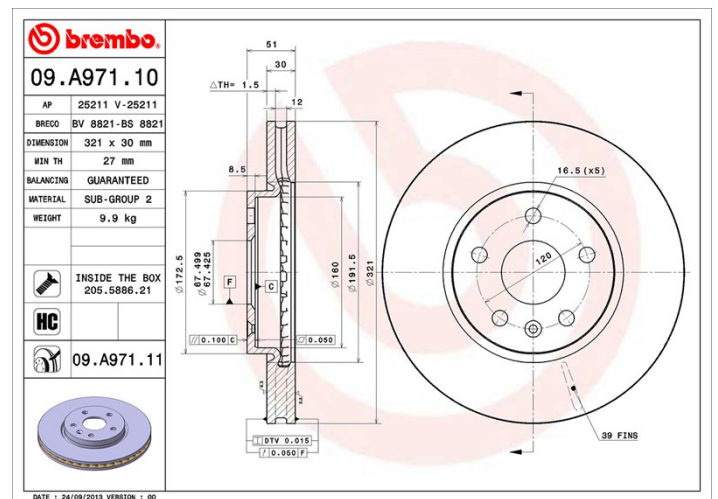

Tekniska data för bromsskivan

Axel Fram	Diameter 321 mm
Total höjd (A) 51 mm	Centreringsdiameter (B) 67,4 mm
Antal hål (C) 5	Tjocklek (TH) 30 mm
Min. tjocklek 27 mm	Åtdragningsmoment 150 Nm
Enhet per låda 1	EAN-kod 8020584025840

Märkeskoder

Brembo
09.A971.11

AP
25211 V

Breco
BV 8821

Tekniska specifikationer

Bromsskiva High Carbon (HC)

Tack vare den höga andelen kol i den kemiska sammansättningen av gjutjärnet, ger HC-skivan en större dämpningskoefficient, som kan reducera vibrationerna och missljud under körningen.