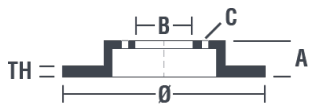

Tekniska data för bromsskivan

Axel Fram	Diameter 321 mm
Total höjd (A) 51 mm	Centreringsdiameter (B) 67,4 mm
Antal hål (C) 5	Tjocklek (TH) 30 mm
Min. tjocklek 27 mm	Åtdragningsmoment 150 Nm
Enhet per låda 1	EAN-kod 8020584025840

Märkeskoder

Brembo
09.A971.11

AP
25211 V

Breco
BV 8821

Tekniska specifikationer

Bromsskiva High Carbon (HC)

Tack vare den höga andelen kol i den kemiska sammansättningen av gjutjärnet, ger HC-skivan en större dämpningskoefficient, som kan reducera vibrationerna och missljud under körningen.